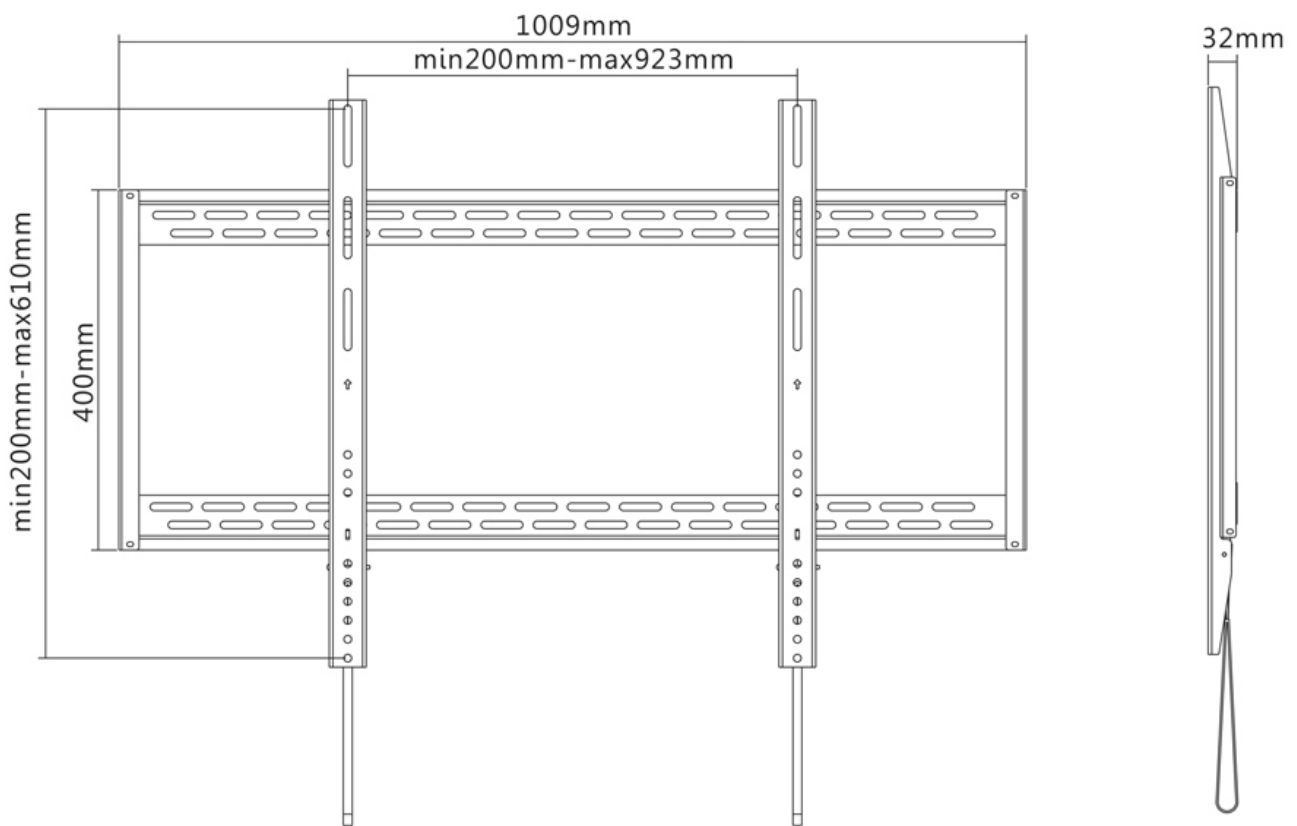

LFD-W1000

NEOMOUNTS LFD-W1000 SUPPORT POUR

Neomounts