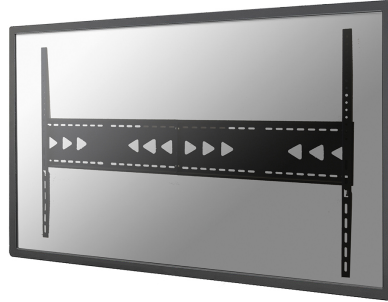

LFD-W1500

NEOMOUNTS LFD-W1500 SUPPORT POUR

CARACTÉRISTIQUES

GÉNÉRAL

Taille de l'écran min.*	60 inch
Taille de l'écran max.*	100 inch
Poids max.	150 kg (par écran)
Écrans	1
VESA minimum	200x200 mm
VESA maximum	1200x800 mm
Distance au mur	3,9 cm

FONCTIONNALITÉ

Type	Fixé
Type de réglage	Aucun

INFORMATIONS

Couleur	Noir
Matériau principal	Acier
Garantie	5 ans
EAN code	8717371445591

*Remarque : Les tailles en pouces indiquées ne sont qu'une indication et sont combinées avec le poids maximum et les dimensions VESA. Par contre, le poids maximum et les dimensions VESA sont des limitations à ne pas dépasser.

Neomounts

Neomounts

Neomounts LFD-W1500 Support mural fixe pour écran 60-100" - max 150 kg - VESA 200x200-1200x800 - p3,9 cm - paysage et portrait - noir

Le support mural Neomounts LFD-W1500 convient aux écrans jusqu'à 100" avec une capacité de poids maximale de 150 kg. Le support mural a une distance au mur de 3,9 cm et convient aux écrans qui répondent au modèle de trou VESA 200x200 à 1200x800mm.