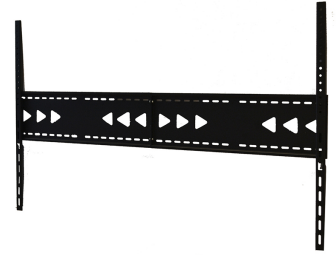

LFD-W1500

NEOMOUNTS LFD-W1500 SUPPORT POUR

CARACTÉRISTIQUES

GÉNÉRAL

Taille de l'écran min.*	60 inch
Taille de l'écran max.*	100 inch
Poids max.	150 kg (par écran)
Écrans	1
VESA minimum	200x200 mm
VESA maximum	1200x800 mm
Distance au mur	3,9 cm

FONCTIONNALITÉ

Type	Fixé
Type de réglage	Aucun

INFORMATIONS

Couleur	Noir
Matériau principal	Acier
Garantie	5 ans
EAN code	8717371445591

*Remarque : Les tailles en pouces indiquées ne sont qu'une indication et sont combinées avec le poids maximum et les dimensions VESA. Par contre, le poids maximum et les dimensions VESA sont des limitations à ne pas dépasser.

Neomounts

Neomounts

Neomounts LFD-W1500 Support mural fixe pour écran 60-100" - max 150 kg - VESA 200x200-1200x800 - p3,9 cm - paysage et portrait - noir

Le support mural Neomounts LFD-W1500 convient aux écrans jusqu'à 100" avec une capacité de poids maximale de 150 kg. Le support mural a une distance au mur de 3,9 cm et convient aux écrans qui répondent au modèle de trou VESA 200x200 à 1200x800mm.