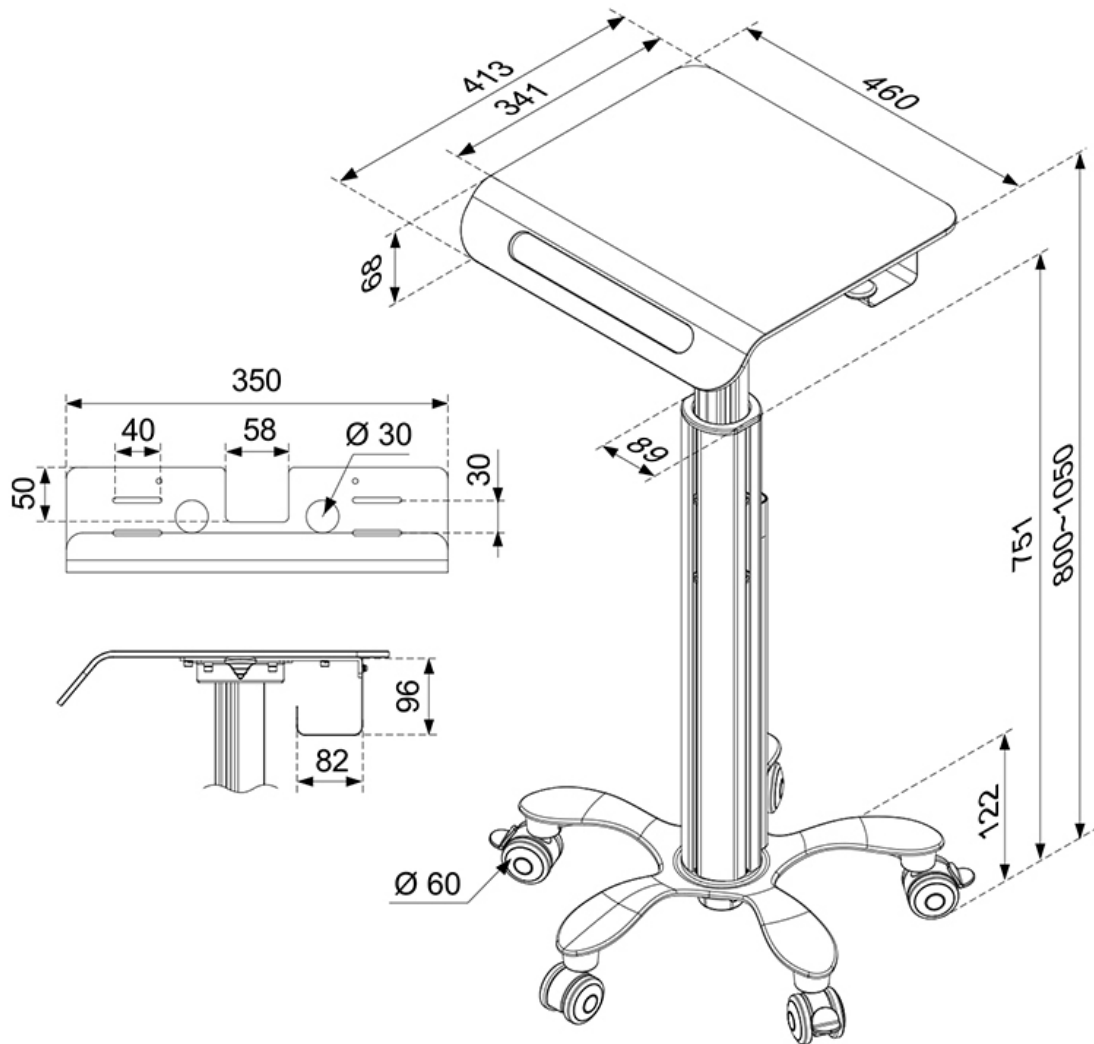

MED-M050

NEOMOUNTS MED-M050 STATION DE TRAVAIL

Neomounts

Measuring unit: mm