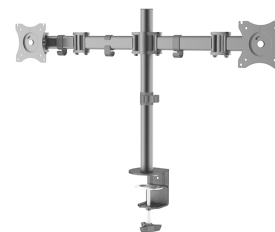

FONCTIONNALITÉ

Type	Mouvement complet Inclinaison Rotation Tourner
Réglage de la hauteur	0-41,5 cm
Réglage de la profondeur	0-42,7 cm
Inclinaison (degrés)	90°
Pivotement (degrés)	180°
Rotation (degrés)	360°
Type de réglage	Manuel

NEOMOUNTS NM-D135DSILVER SUPPORT

Neomounts

Neomounts

Neomounts NM-D135DSILVER Support à fixer pour écran double 10-27" - 0-8 kg/écran - argent

Le support de bureau Neomounts, modèle NM-D135DSILVER, est un montage inclinable, pivotant et rotatif, pour 2 écrans plats jusqu'à 27" (69 cm). Ce support est un excellent choix pour économiser de l'espace sur les bureaux en l'installant à l'aide d'une pince de bureau ou œillet à monter.

La technologie de Neomounts, inclinaison de 90°, rotation de 360° et pivot de 180°, permet au montage de changer l'angle de vue pour profiter pleinement des capacités de l'écran. Le montage est facile, réglable en hauteur jusqu'à 41,5 centimètres. Profondeur réglable de 0 à 42,7 centimètres. Une gestion des câbles unique cache et achemine les câbles pour garder le lieu de travail bien rangé.

Neomounts NM-D135DSILVER a trois points de pivot et est adapté pour les écrans jusqu'à 27" (69 cm). La capacité de poids de ce produit est de 8 kg. Ce support de bureau est adapté pour les écrans qui répondent au VESA 75x75 ou 100x100 mm. Différents modèles de trous peuvent être couverts à l'aide des plaques d'adaptation Neomounts VESA.