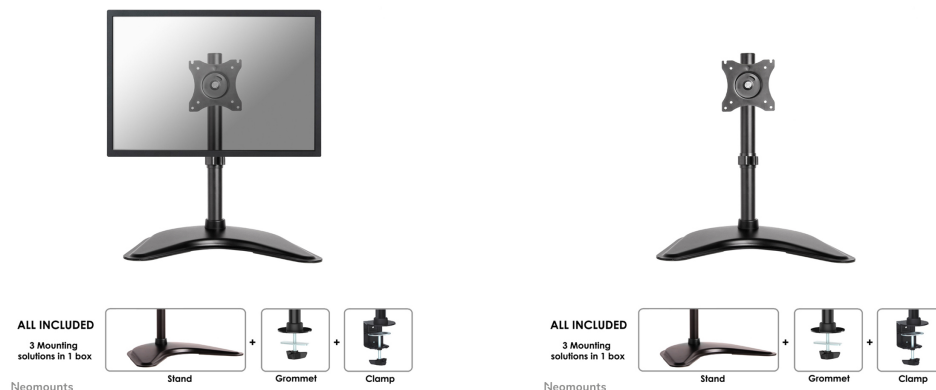

FONCTIONNALITÉ

Type	Inclinaison Rotation Tourner Mouvement complet
Réglage de la hauteur	0-46 cm
Réglage de la profondeur	8 cm
Inclinaison (degrés)	+45°, -45°
Pivotement (degrés)	+45°, -45°
Rotation (degrés)	+180°, -180°
Type de réglage	Manuel

NEOMOUNTS NM-D335BLACK SUPPORT

Neomounts NM-D335BLACK Support à poser pour écran simple 10-30" - 0-10 kg - noir

Le support de bureau Neomounts, modèle NM-D335BLACK, est un montage inclinable, pivotant et rotatif, pour écrans plats jusqu'à 30" (76 cm). Ce support est un excellent choix pour économiser de l'espace sur les bureaux en l'installant à l'aide d'une pince de bureau, pied ou œillet à monter.

La technologie de Neomounts, inclinaison de 90°, rotation de 360° et pivot de 180°, permet au montage de changer l'angle de vue pour profiter pleinement des capacités de l'écran. Le montage est facile, réglable en hauteur jusqu'à 46 centimètres. Profondeur réglable 8 centimètres. Une gestion des câbles unique cache et achemine les câbles pour garder le lieu de travail bien rangé.

Neomounts NM-D335BLACK a un point de pivot et est adapté pour les écrans jusqu'à 30" (76 cm). La capacité de poids de ce produit est de 10 kg. Ce support de bureau est adapté pour les écrans qui répondent au VESA 75x75 ou 100x100 mm. Différents modèles de trous peuvent être couverts à l'aide des plaques d'adaptation Neomounts VESA.