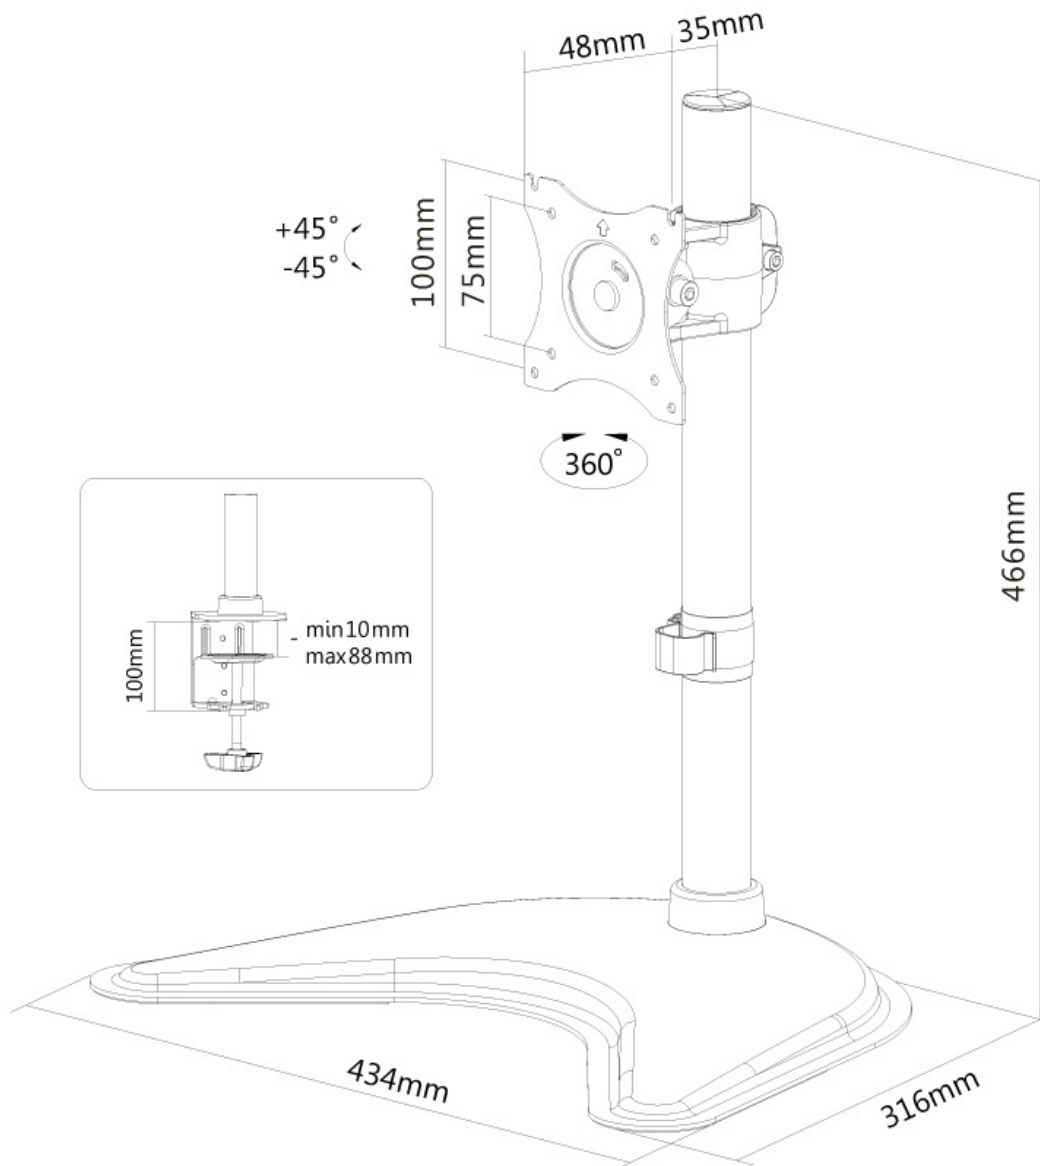

NM-D335BLACK

NEOMOUNTS NM-D335BLACK SUPPORT

Neomounts