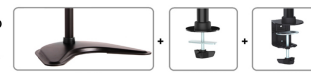

NEOMOUNTS NM-D335DBLACK SUPPORT

ALL INCLUDED
3 Mounting solutions in 1 box

Neomounts

ALL INCLUDED
3 Mounting solutions in 1 box

Neomounts

Neomounts NM-D335DBLACK Support à poser pour écran double 10-27" - 0-8 kg/écran - noir

Le support de bureau Neomounts, modèle NM-D335DBLACK, est un montage inclinable, pivotant et rotatif, pour 2 écrans plats jusqu'à 27" (69 cm). Ce support est un excellent choix pour économiser de l'espace sur les bureaux en l'installant à l'aide d'une pince de bureau, pied ou œillet à monter.