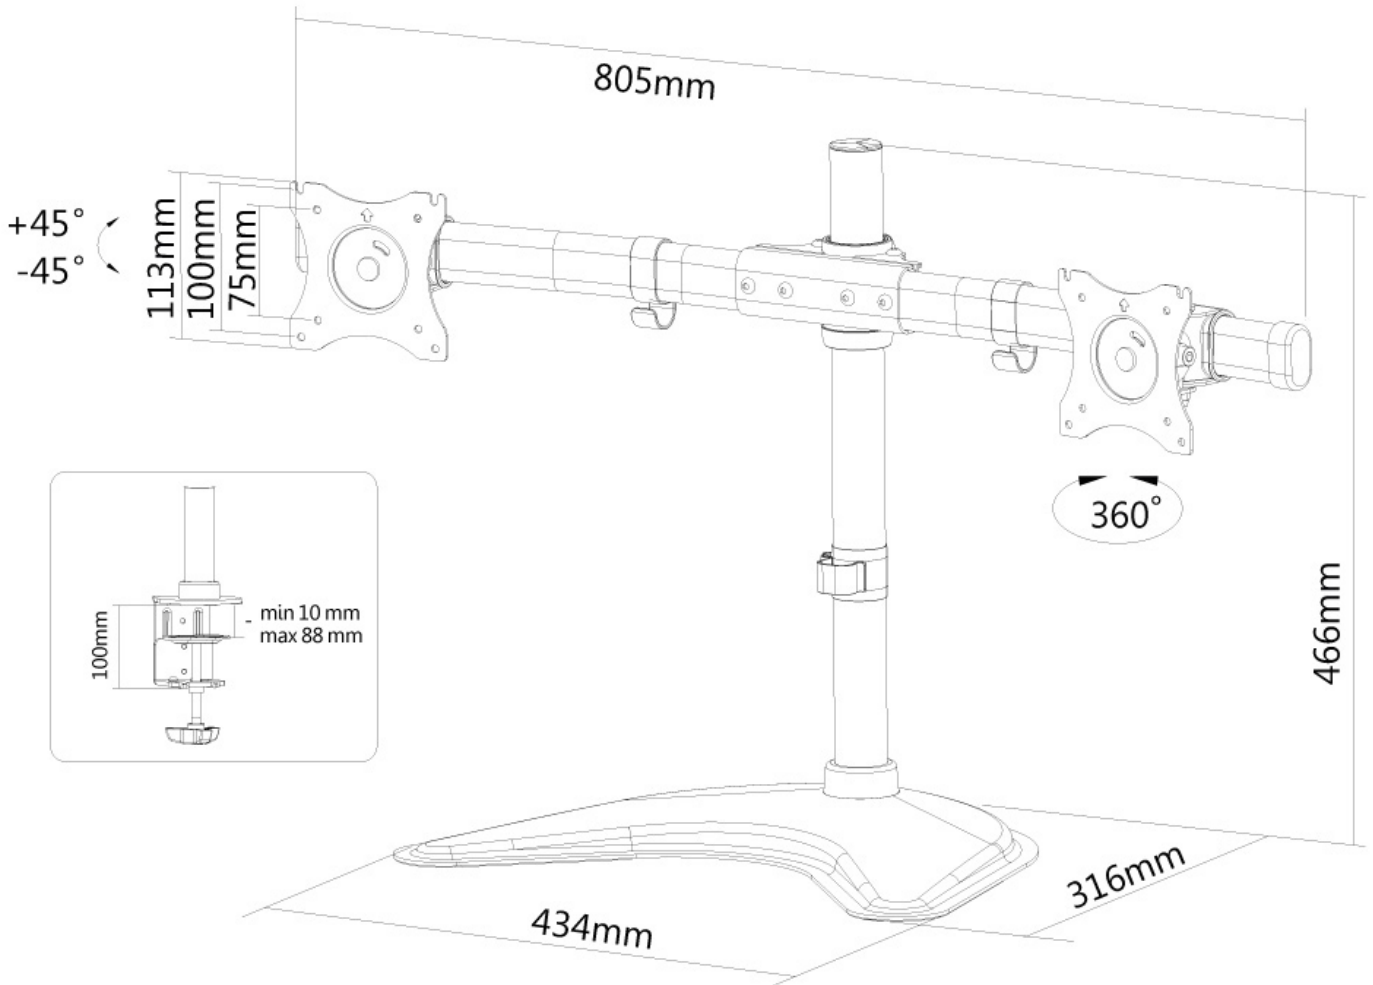

NM-D335DBLACK

NEOMOUNTS NM-D335DBLACK SUPPORT

Neomounts