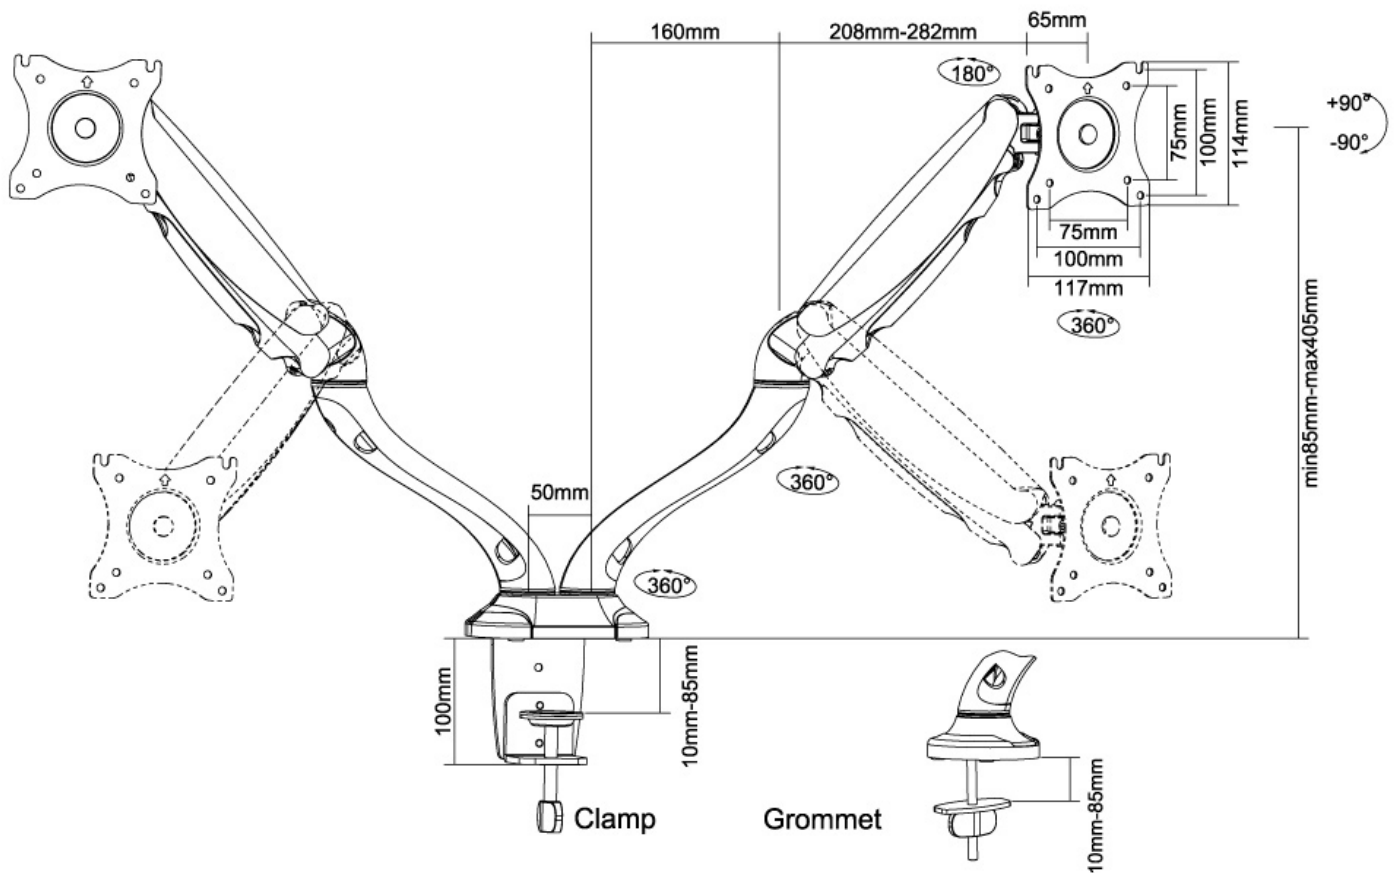

NM-D500DBLACK

NEOMOUNTS SUPPORT MONITEUR DE

Neomounts