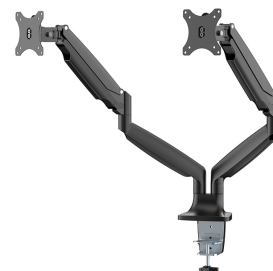

FONCTIONNALITÉ

Type	Inclinaison Rotation Tourner Mouvement complet
Réglage de la hauteur	17-50,5 cm
Réglage de la largeur	110 cm
Réglage de la profondeur	8-60,5 cm
Inclinaison (degrés)	+90°, -90°
Pivotement (degrés)	+90°, -90°
Rotation (degrés)	+180°, -180°
Type de réglage	Ressort à gaz

NEOMOUNTS NM-D750DBLACK SUPPORT

Neomounts

Neomounts

Neomounts NM-D750DBLACK Support à fixer pour écran double 10-32" - 1-9 kg/écran - ressort à gaz - noir

Le support de bureau Neomounts, modèle NM-D750DBLACK, s'incline, se tourne et pivote, il est adapté pour deux écrans plats jusqu'à 32" (82 cm). Ce support est un excellent choix pour économiser de l'espace sur les bureaux en l'installant à l'aide d'une pince de bureau ou œillet à monter.

La technique de Neomounts, inclinaison de 180°, rotation de 180° et pivot de 180° permet au montage de changer l'angle de vue pour profiter pleinement des capacités des écrans plats. La hauteur est facilement réglable jusqu'à 51 centimètres grâce à un ressort à gaz. Profondeur réglable jusqu'à 61 cm. Une gestion des câbles unique cache et achemine les câbles pour garder le lieu de travail bien rangé.

Neomounts NM-D750DBLACK a trois points de pivot et est adapté pour 2 écrans jusqu'à 32" (82 cm). La capacité de poids de ce produit est de 9 kg chaque écran. Ce support de bureau est adapté pour les écrans qui répondent au VESA 75x75 ou 100x100 mm. Différents modèles de trous peuvent être couverts à l'aide des plaques d'adaptation Neomounts VESA.