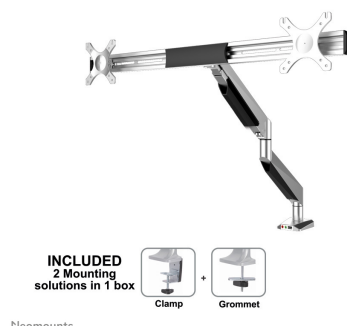

NM-D750DXSILVER

Le support de bureau Neomounts by Newstar Select, modèle NM-D750DXSILVER, s'incline, se tourne et pivote, il est adapté pour deux écrans plats jusqu'à 27" (68 cm).

NEOMOUNTS BY NEWSTAR SELECT SUPPORT

FONCTIONNALITÉ

Épaisseur	0-61 cm
Hauteur	0-54 cm
Inclinaison (degrés)	90°
Pivotement (degrés)	180°
Plage de serrage	12 cm
Rotation (degrés)	360°
Réglage de la hauteur	Ressort à gaz
Type	Inclinaison Rotation Tourner Mouvement complet

Le support de bureau Neomounts Select, modèle NM-D750DXSILVER, s'incline, se tourne et pivote, il est adapté pour deux écrans plats jusqu'à 27" (68 cm). Ce support est un excellent choix pour économiser de l'espace sur les bureaux en l'installant à l'aide d'une pince de bureau ou œillet à monter.

La technique de Neomounts Select, inclinaison de 90°, rotation de 360° et pivot de 180° permet au montage de changer l'angle de vue pour profiter pleinement des capacités des écrans plats. La hauteur est facilement réglable jusqu'à 54 centimètres grâce à un ressort à gaz. Profondeur réglable jusqu'à 61 cm. Une gestion des câbles unique cache et achemine les câbles pour garder le lieu de travail bien rangé.