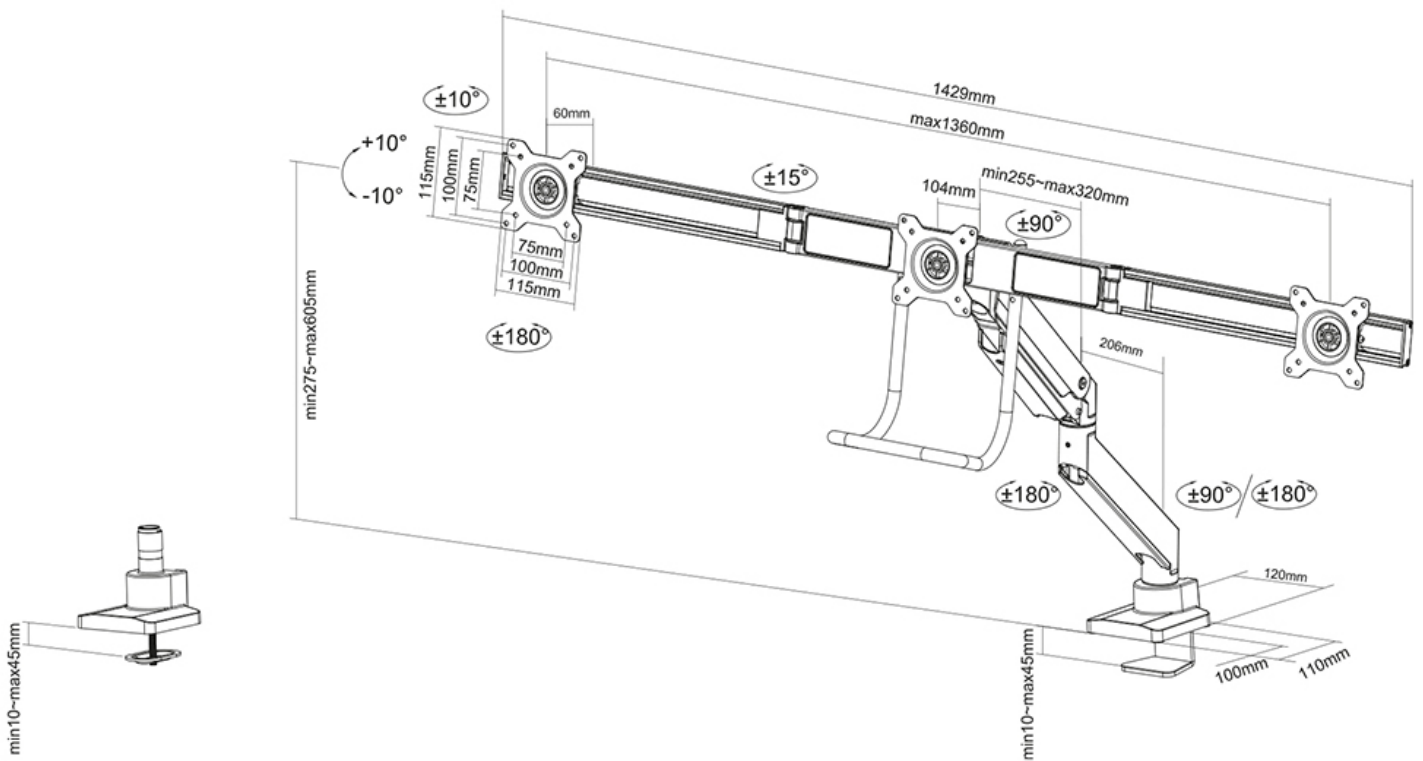

NM-D775DX3WHITE

NEOMOUNTS NM-D775DX3WHITE SUPPORT

Neomounts