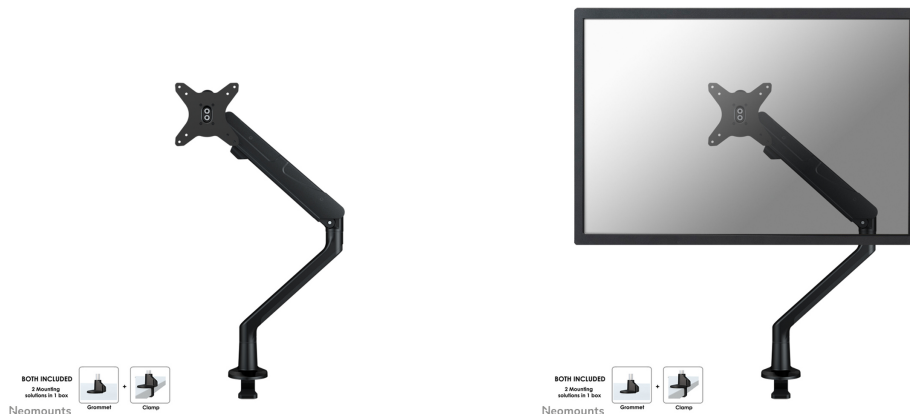

NM-D900BLACK

Le support de bureau Neomounts by Newstar Select, modèle NM-D900BLACK est un support de bureau avec inclinaison, rotation et pivot pour écrans plats jusqu'à 30" (76 cm).

NEOMOUNTS BY NEWSTAR SELECT SUPPORT

CARACTÉRISTIQUES

GÉNÉRAL

Modèle VESA	100x100 75x75
Poids max.	10
Poids min.	0
Support de bureau	Oeillet Pince
Taille de l'écran max.*	30
Taille de l'écran min.*	10
VESA maximum	100x100 mm
VESA minimum	75x75 mm
Écrans	1

FONCTIONNALITÉ

Inclinaison (degrés)	360°
Pivotement (degrés)	360°
Plage de serrage	8 cm
Rotation (degrés)	360°
Réglage de la hauteur	Ressort à gaz
Type	Mouvement complet Inclinaison Rotation Tourner

INFORMATIONS

Couleur	Noir
Garantie	5 ans
EAN code	8717371445461

*Remarque : Les tailles en pouces indiquées ne sont qu'une indication et sont combinées avec le poids maximum et les dimensions VESA. Par contre, le poids maximum et les dimensions VESA sont des limitations à ne pas dépasser.

Le support de bureau Neomounts Select, modèle NM-D900BLACK est un support de bureau avec inclinaison, rotation et pivot pour écrans plats jusqu'à 30". Ce support est un excellent choix pour économiser de l'espace sur le bureau en utilisant une pince ou un œillet.

La technologie de Neomounts Select, inclinaison de 180°, rotation de 180° et pivot de 360°, permet au montage de changer l'angle de vue pour profiter pleinement des capacités de l'écran plat. La hauteur de ce support est facilement réglable jusqu'à 49 centimètres en utilisant un ressort à gaz. La profondeur du support est réglable jusqu'à 54 cm. Une gestion des câbles unique cache et achemine les câbles du support à l'écran plat pour garder le lieu de travail agréable et bien rangé.

Le modèle Neomounts Select NM-D900BLACK possède trois points de flexion et est adapté pour les écrans jusqu'à 30" (76 cm). La capacité de poids de ce produit est de 10 kg chaque écran. Ce support de bureau est adapté pour les écrans qui répondent à la norme VESA 75x75 et 100x100mm. Différents modèles de trous peuvent être couverts à l'aide des plaques d'adaptation Neomounts Select VESA.

Des maux de dos et de cou peuvent être évités en utilisant un support ergonomique. Idéal pour une utilisation dans les bureaux et sur les comptoirs ou dans une zone de réception.

Tout le matériel d'installation est fourni avec le produit.