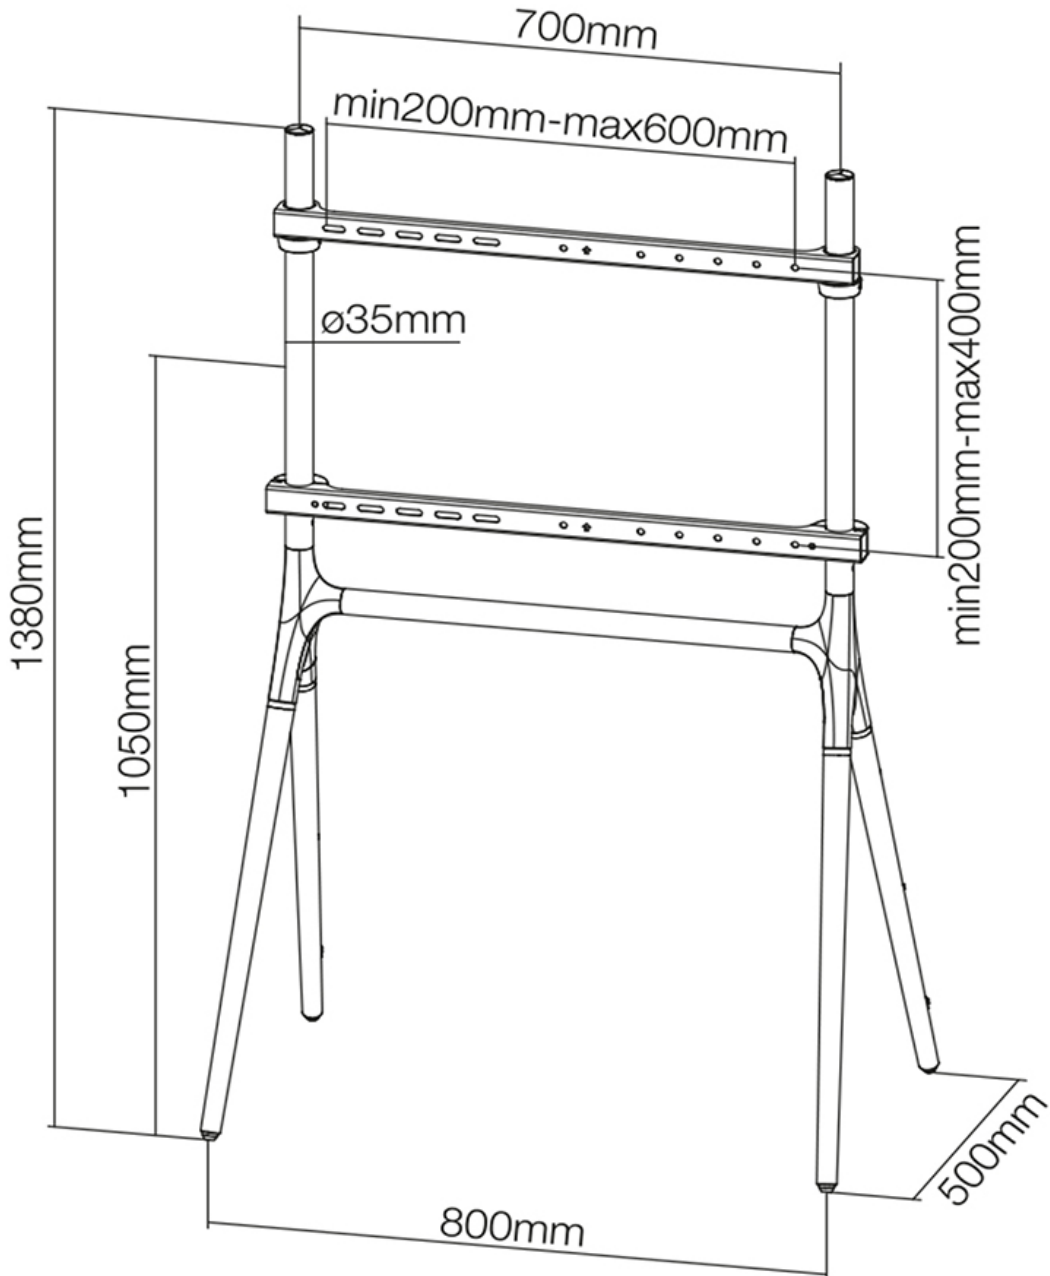

NM-M1000BLACK

NEOMOUNTS NM-M1000BLACK SUPPORT AU

Neomounts