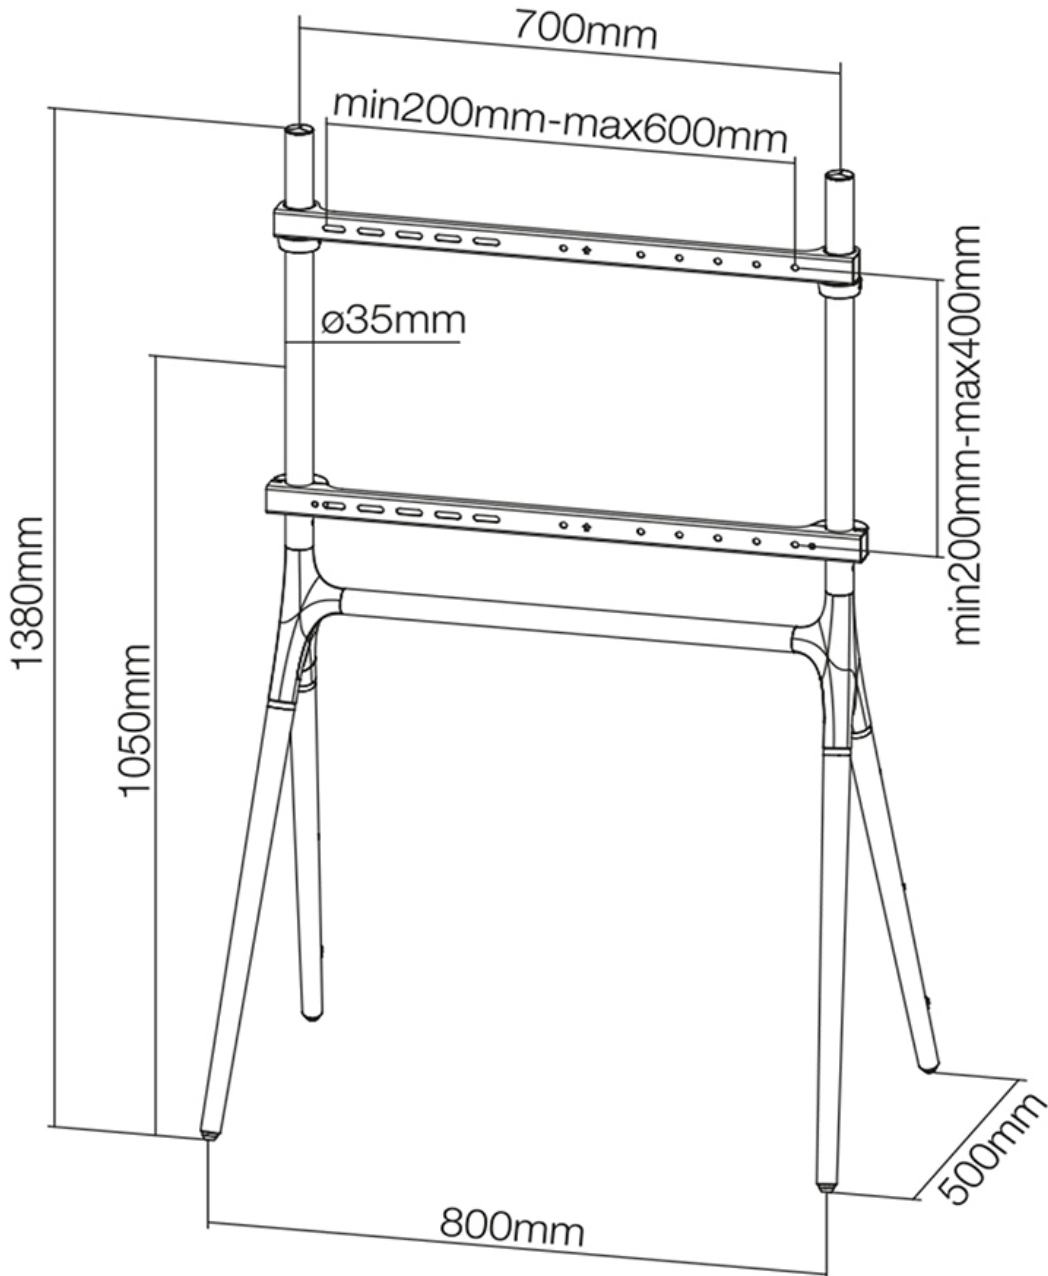

NM-M1000WHITE

NEOMOUNTS NM-M1000WHITE SUPPORT AU

Neomounts