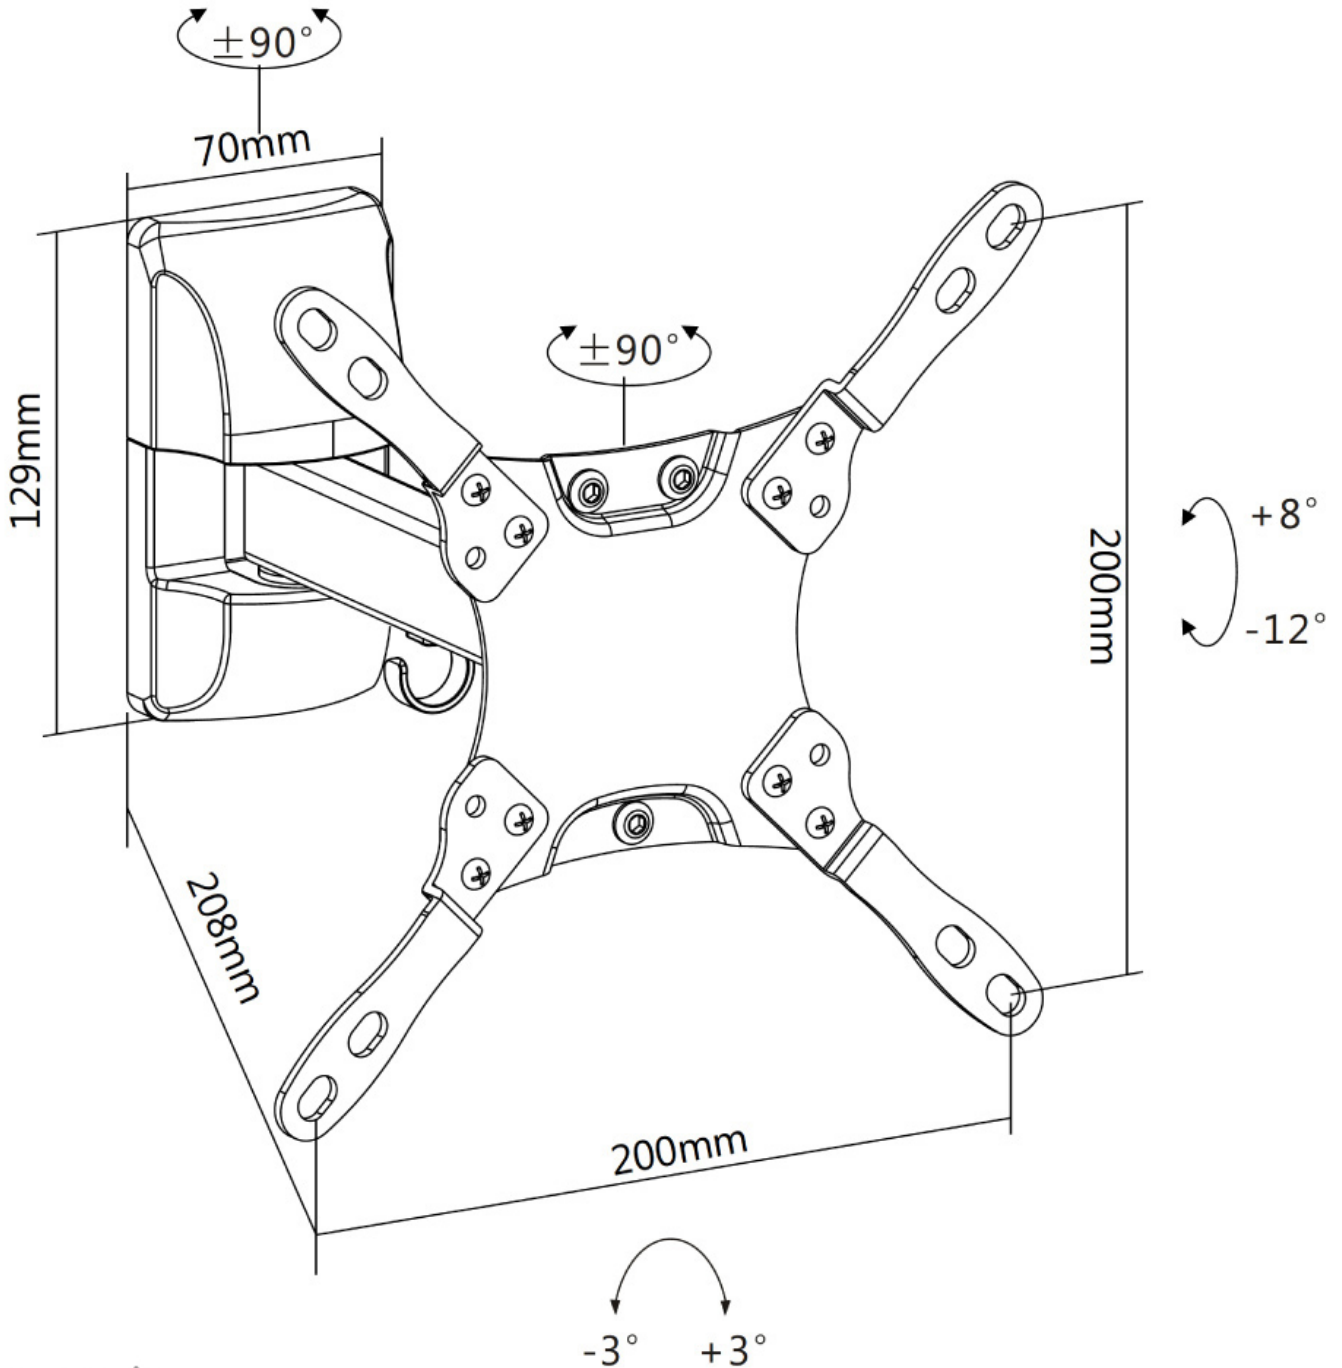

NM-W115BLACK

NEOMOUNTS SELECT SUPPORT MURAL POUR

Neomounts