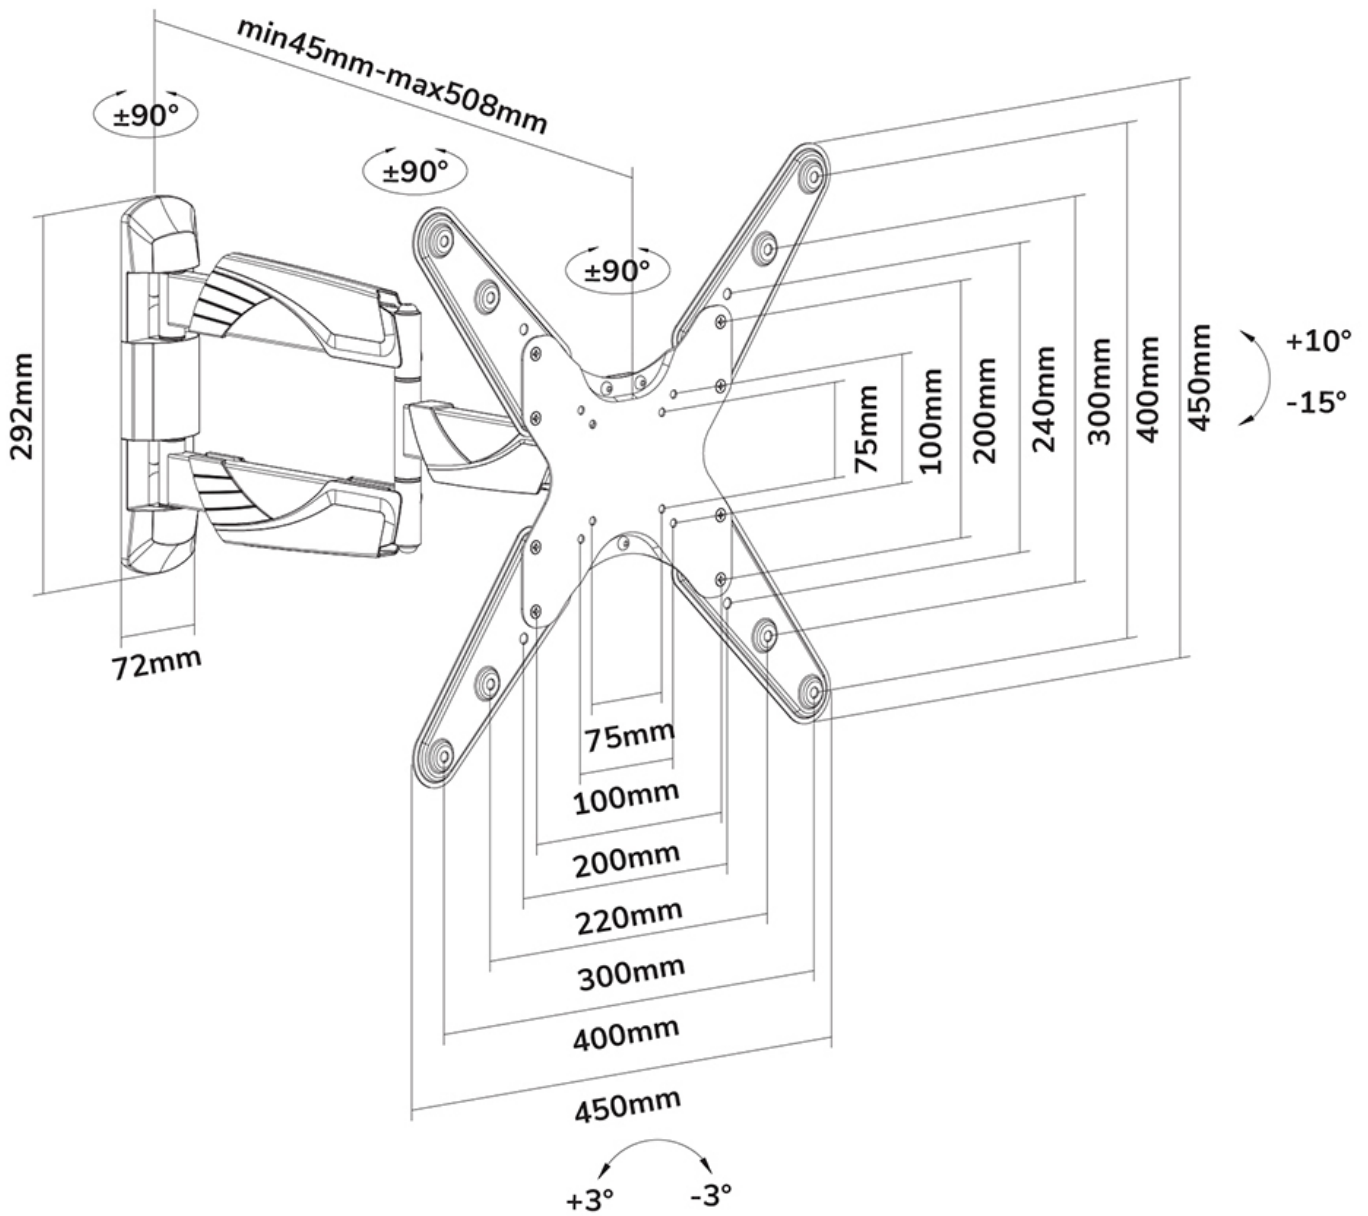

NM-W440WHITE

NEOMOUNTS SUPPORT MURAL POUR TV

Neomounts