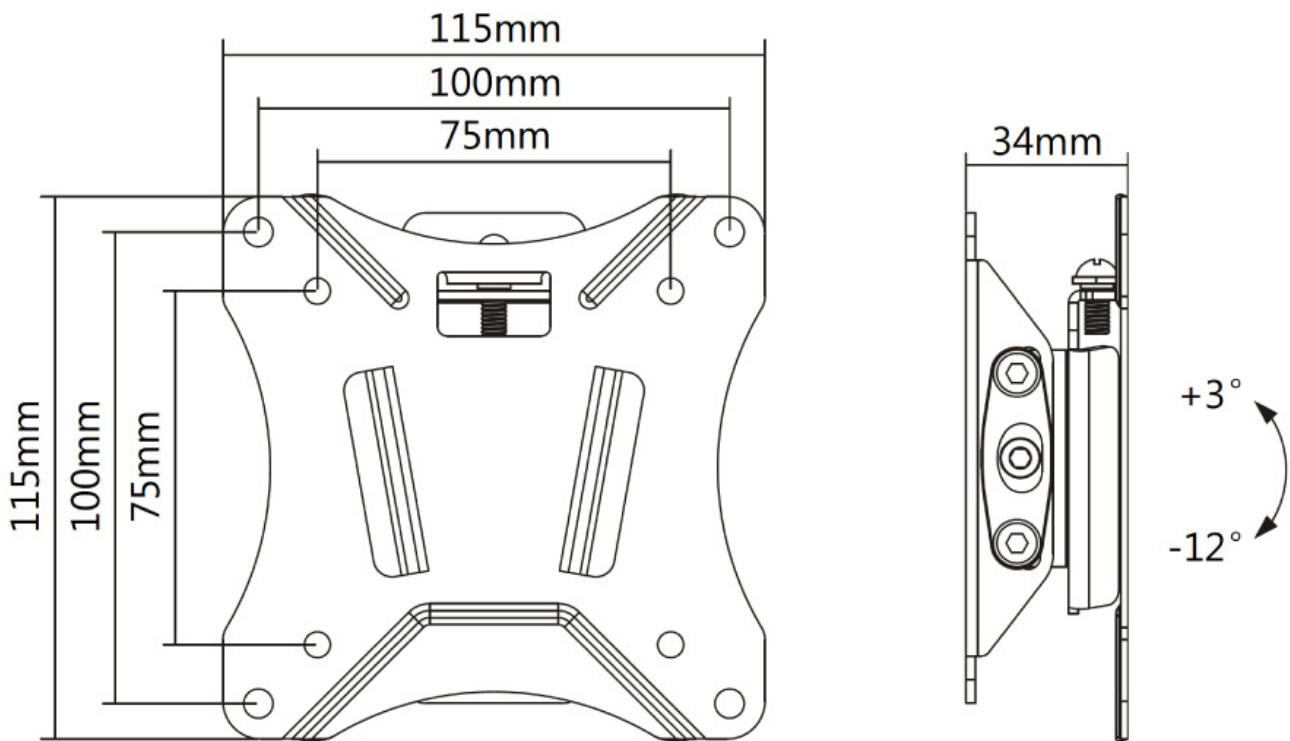

NM-W60BLACK

NEOMOUNTS NM-W60BLACK SUPPORT

Neomounts