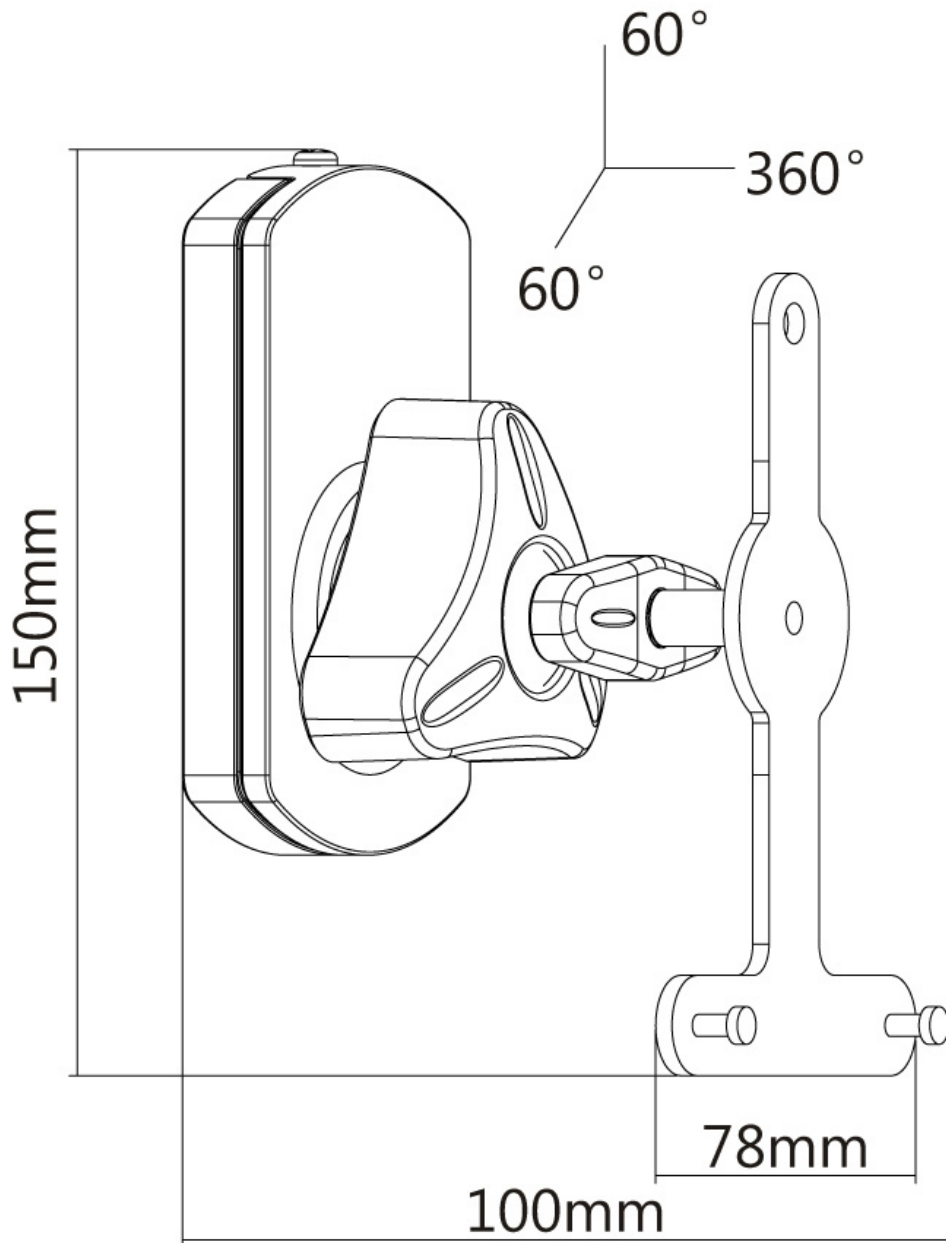

NM-WS130BLACK

CARACTÉRISTIQUES

GÉNÉRAL

Poids min.	0 kg (par écran)
Poids max.	10 kg (par écran)

FONCTIONNALITÉ

Type	Inclinaison Rotation Tourner Mouvement complet
Réglage de la largeur	8 cm
Réglage de la profondeur	10 cm
Inclinaison (degrés)	60°
Pivotement (degrés)	60°
Points de pivot	3
Rotation (degrés)	360°
Type de réglage	Aucun

INFORMATIONS

Couleur	Noir
Matériau principal	Plastique
Garantie	5 ans
EAN code	8717371445034

*Remarque : Les tailles en pouces indiquées ne sont qu'une indication et sont combinées avec le poids maximum et les dimensions VESA. Par contre, le poids maximum et les dimensions VESA sont des limitations à ne pas dépasser.

NEOMOUNTS NM-WS130BLACK SUPPORT

Neomounts

Neomounts

Neomounts NM-WS130BLACK Support mural orientable pour enceintes Sonos Play1 et Play3 - max 10 kg - noir

Le support pour haut-parleurs Neomounts, modèle NM-WS130BLACK, est le meilleur choix de support pour monter un Sonos Play1 ou Play3 haut-parleur sur mur.

Le produit a 1 pivot et fonction d'inclinaison. Le modèle Neomounts NM-WS130BLACK supports des haut-parleurs jusqu'à 10 kilos.

NM-WS130BLACK

NEOMOUNTS NM-WS130BLACK SUPPORT

Neomounts