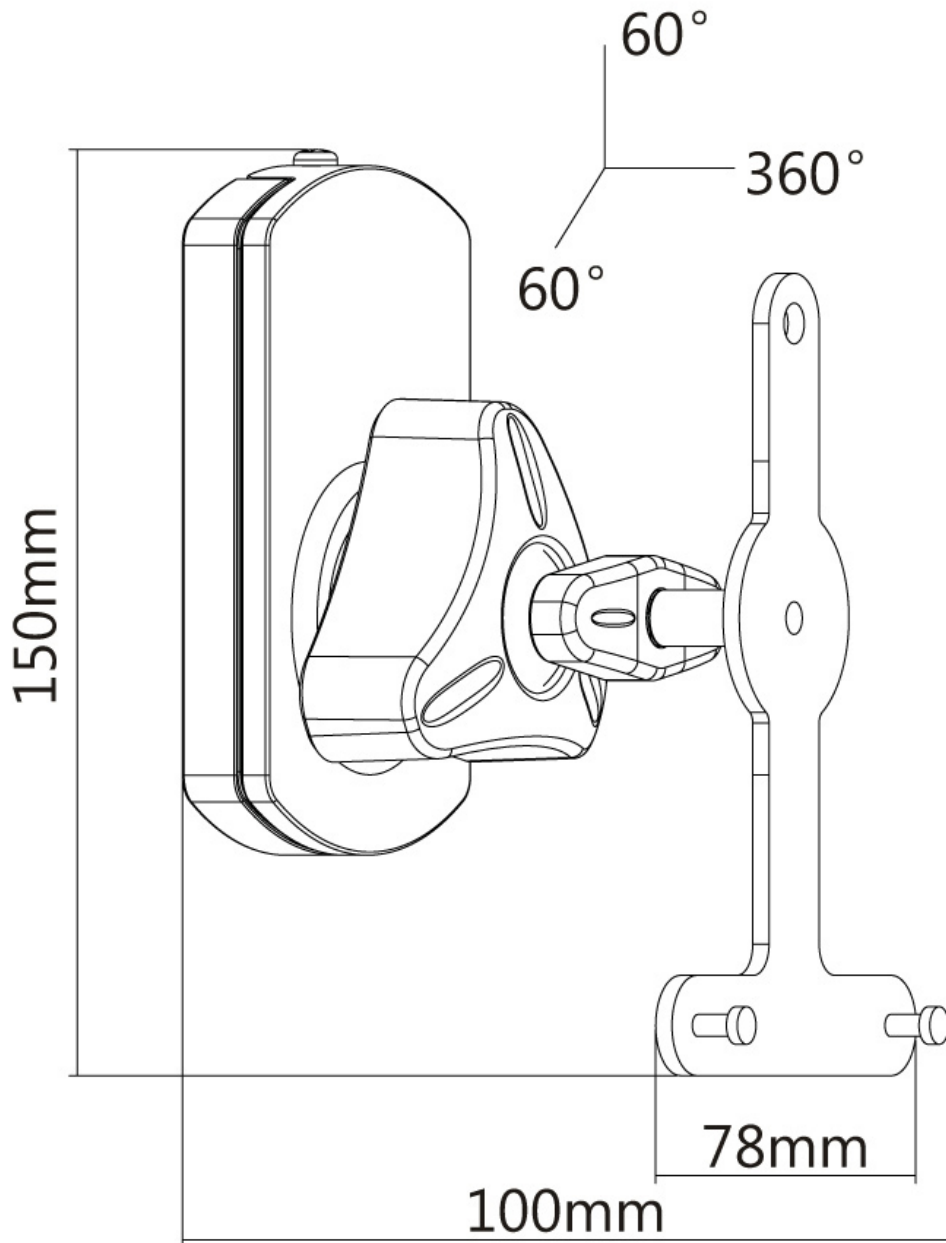

NM-WS130WHITE

NEOMOUNTS NM-WS130WHITE SUPPORT

Neomounts