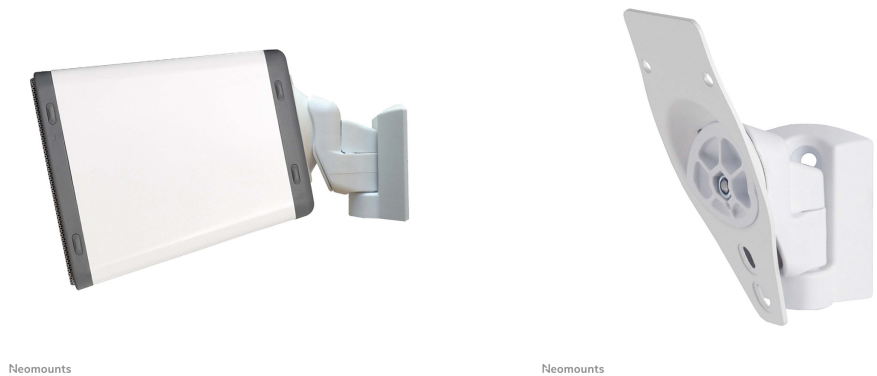

NM-WS300WHITE

CARACTÉRISTIQUES

GÉNÉRAL

FONCTIONNALITÉ

| | |
|--------------------------|---|
| Type | Inclinaison Rotation Tourner Mouvement complet |
| Réglage de la largeur | 5 cm |
| Réglage de la profondeur | 6 cm |
| Inclinaison (degrés) | 20° |
| Pivotement (degrés) | 45° |
| Points de pivot | 3 |
| Rotation (degrés) | 360° |
| Type de réglage | Aucun |

INFORMATIONS

| | |
|--------------------|---------------|
| Couleur | Blanc |
| Matériau principal | Plastique |
| Garantie | 5 ans |
| EAN code | 8717371445331 |

*Remarque : Les tailles en pouces indiquées ne sont qu'une indication et sont combinées avec le poids maximum et les dimensions VESA. Par contre, le poids maximum et les dimensions VESA sont des limitations à ne pas dépasser.

NEOMOUNTS NM-WS300WHITE SUPPORT

Neomounts NM-WS300WHITE Support mural orientable pour enceinte Sonos Play3 - blanc

Le support pour haut-parleurs Neomounts, modèle NM-WS300WHITE, est le meilleur choix de support pour monter un Sonos Play3 haut-parleur sur mur.

Le produit a 1 pivot et fonction d'inclinaison. Le modèle Neomounts NM-WS300WHITE supports des haut-parleurs jusqu'à 3 kilos.

NM-WS300WHITE

NEOMOUNTS NM-WS300WHITE SUPPORT

Neomounts