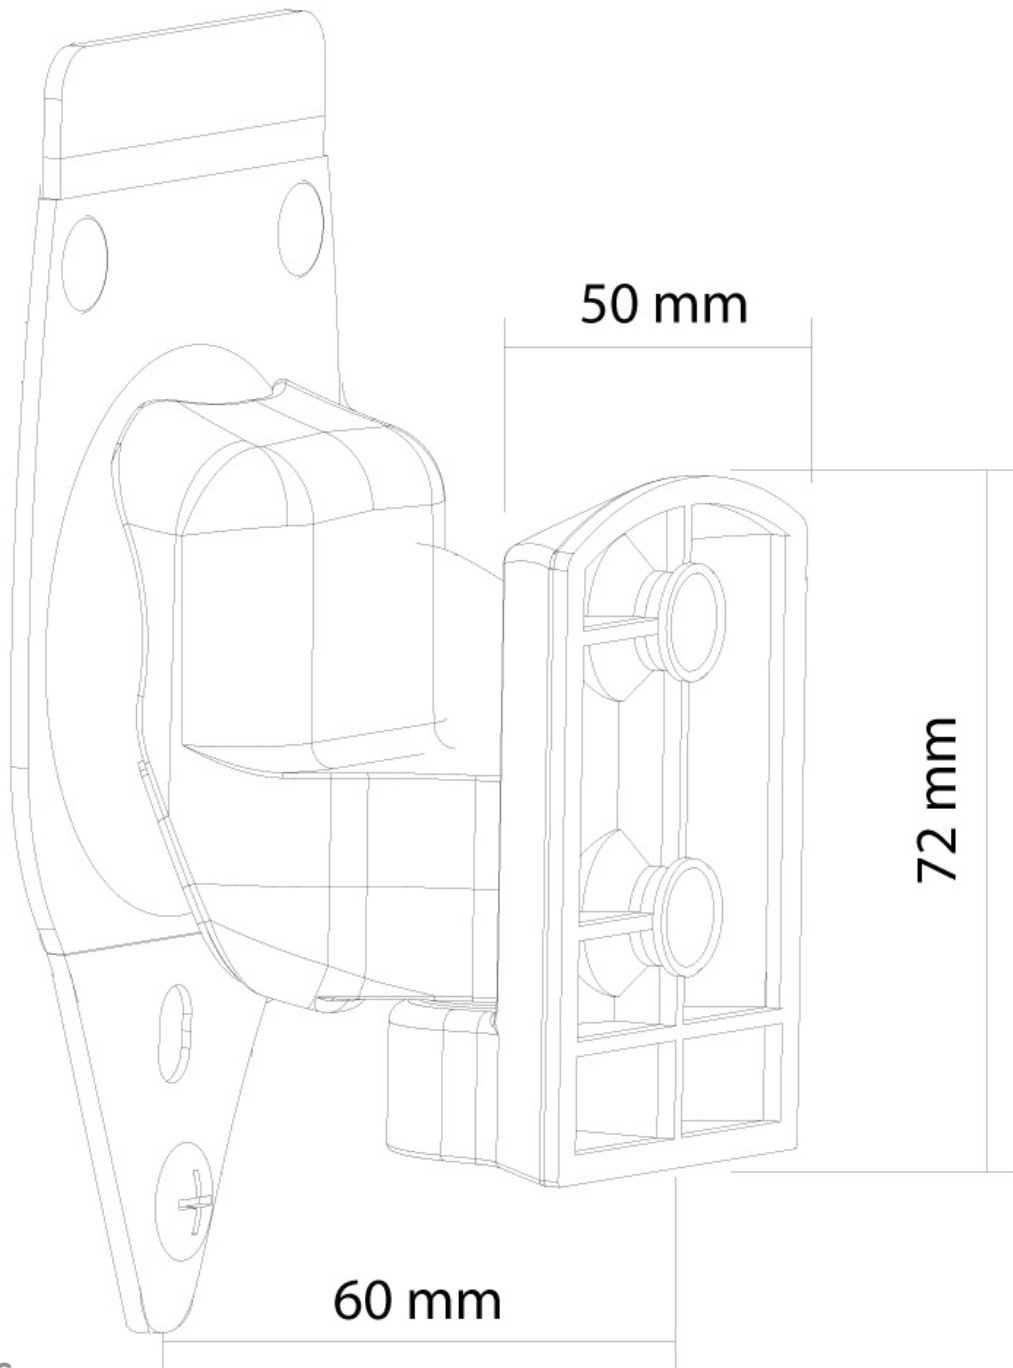

NM-WS300WHITE

CARACTÉRISTIQUES

GÉNÉRAL

FONCTIONNALITÉ

| | |
|--------------------------|---|
| Type | Inclinaison Rotation Tourner Mouvement complet |
| Réglage de la largeur | 5 cm |
| Réglage de la profondeur | 6 cm |
| Inclinaison (degrés) | 20° |
| Pivotement (degrés) | 45° |
| Points de pivot | 3 |
| Rotation (degrés) | 360° |
| Type de réglage | Aucun |

INFORMATIONS

| | |
|--------------------|---------------|
| Couleur | Blanc |
| Matériau principal | Plastique |
| Garantie | 5 ans |
| EAN code | 8717371445331 |

*Remarque : Les tailles en pouces indiquées ne sont qu'une indication et sont combinées avec le poids maximum et les dimensions VESA. Par contre, le poids maximum et les dimensions VESA sont des limitations à ne pas dépasser.

NEOMOUNTS NM-WS300WHITE SUPPORT

Neomounts NM-WS300WHITE Support mural orientable pour enceinte Sonos Play3 - blanc

Le support pour haut-parleurs Neomounts, modèle NM-WS300WHITE, est le meilleur choix de support pour monter un Sonos Play3 haut-parleur sur mur.

Le produit a 1 pivot et fonction d'inclinaison. Le modèle Neomounts NM-WS300WHITE supports des haut-parleurs jusqu'à 3 kilos.

NM-WS300WHITE

NEOMOUNTS NM-WS300WHITE SUPPORT

Neomounts