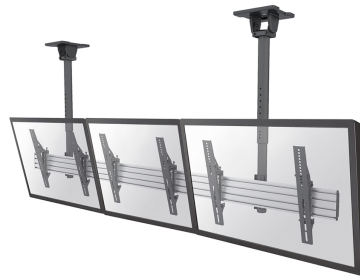

NMPRO-CMB3

NEOMOUNTS NMPRO-CMB3 SUPPORT DE

CARACTÉRISTIQUES

GÉNÉRAL

Taille de l'écran min.*	32 inch
Taille de l'écran max.*	55 inch
Poids min.	0 kg (par écran)
Poids max.	30 kg (par écran)
Écrans	3
VESA minimum	100x100 mm
VESA maximum	600x400 mm

FONCTIONNALITÉ

Type	Inclinaison Fixé
Réglage de la hauteur	114 cm
Réglage de la largeur	349 cm
Réglage de la profondeur	22 cm
Inclinaison (degrés)	21°
Type de réglage	Manuel

INFORMATIONS

Couleur	Noir
Matériau principal	Acier
Garantie	5 ans
EAN code	8717371447588

Neomounts

Neomounts

Neomounts NMPRO-CMB3 Support de plafond pour Menu board 3 écrans - 32-55" - max 30 kg/écran - VESA 100x100-600x400 - h 114 cm - inclinable - noir

Le support plafond Neomounts Pro menuboard , modele NMPRO-CMB3, est un support plafond inclinable pour 3 écrans de 55"/65". Ce support est un excellent choix pour bénéficier d'une bonne visibilité et d'un bon angle de vision avec vos écrans. Le support Neomounts Pro a des inclinaisons de (0°/-6°/+15°)

Neomounts Pro NMPRO CMB-series is suitable for 1 to 4 screens. The weight capacity of this product is 30 kg each screen. The ceiling mount is suitable for screens that meet VESA 100x100 to 400x400mm (65") or VESA 100x100 to 600x400mm (55"). Depth of this mount is 21,9 centimetres.