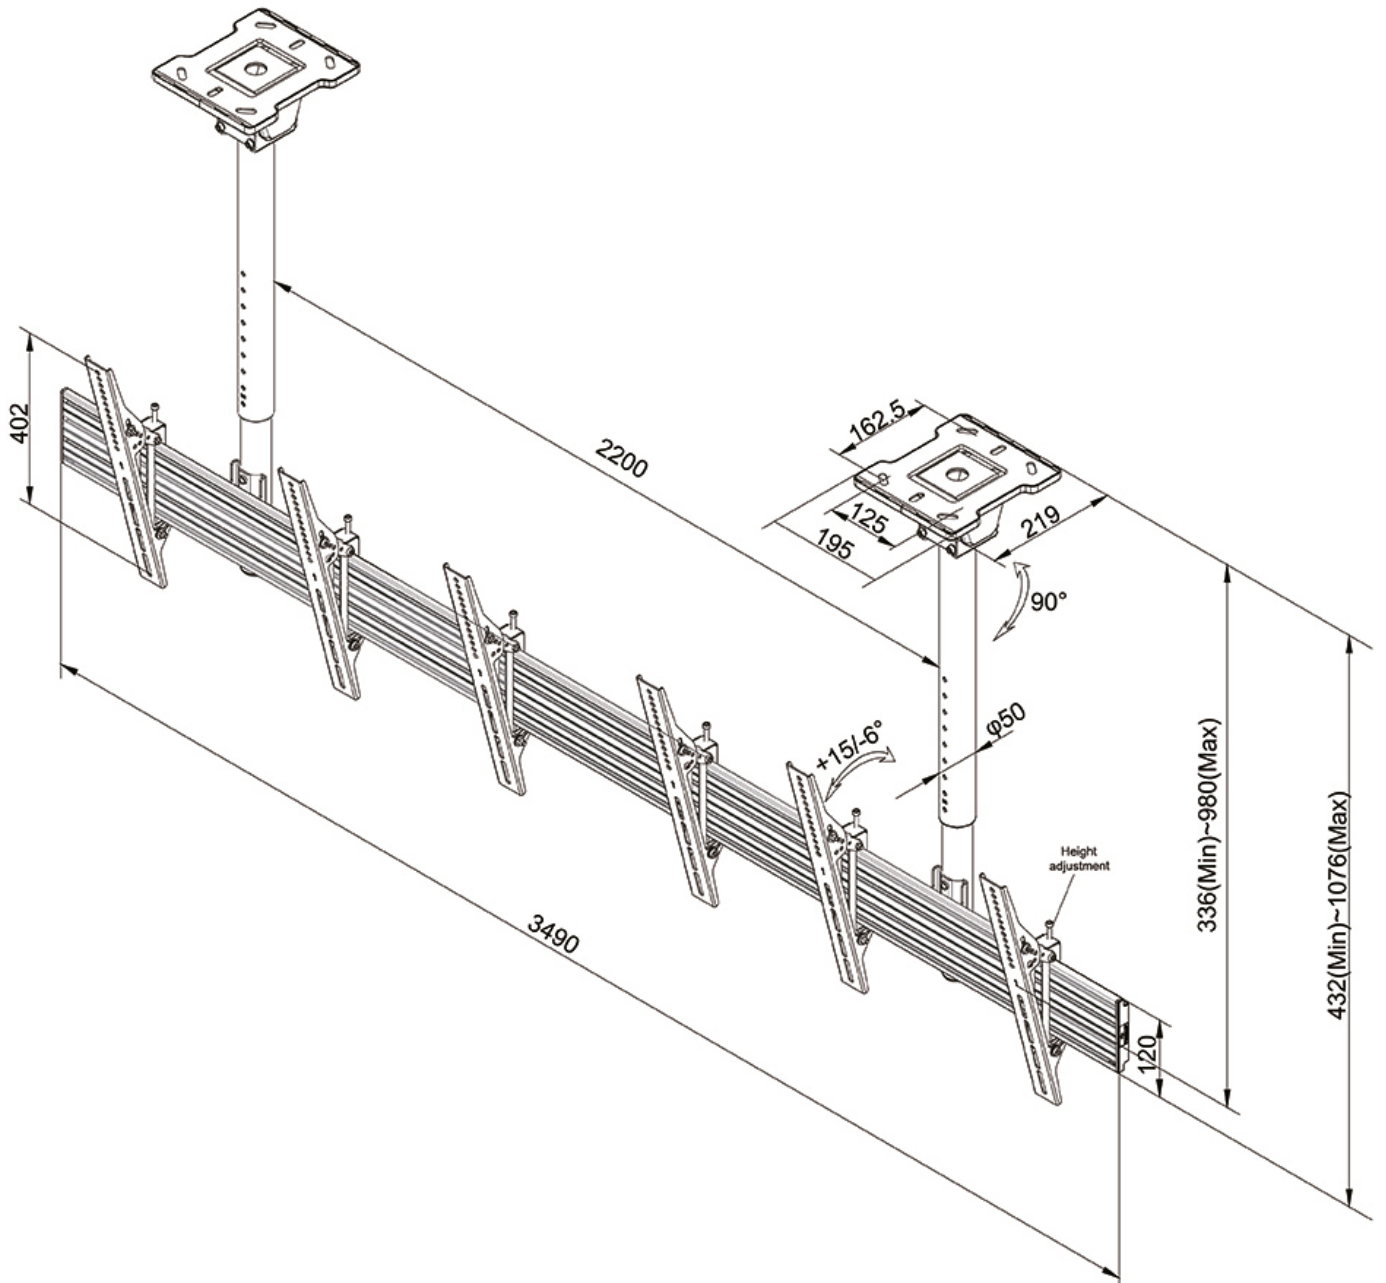

NMPRO-CMB3

NEOMOUNTS NMPRO-CMB3 SUPPORT DE

Neomounts

Measuring unit: mm