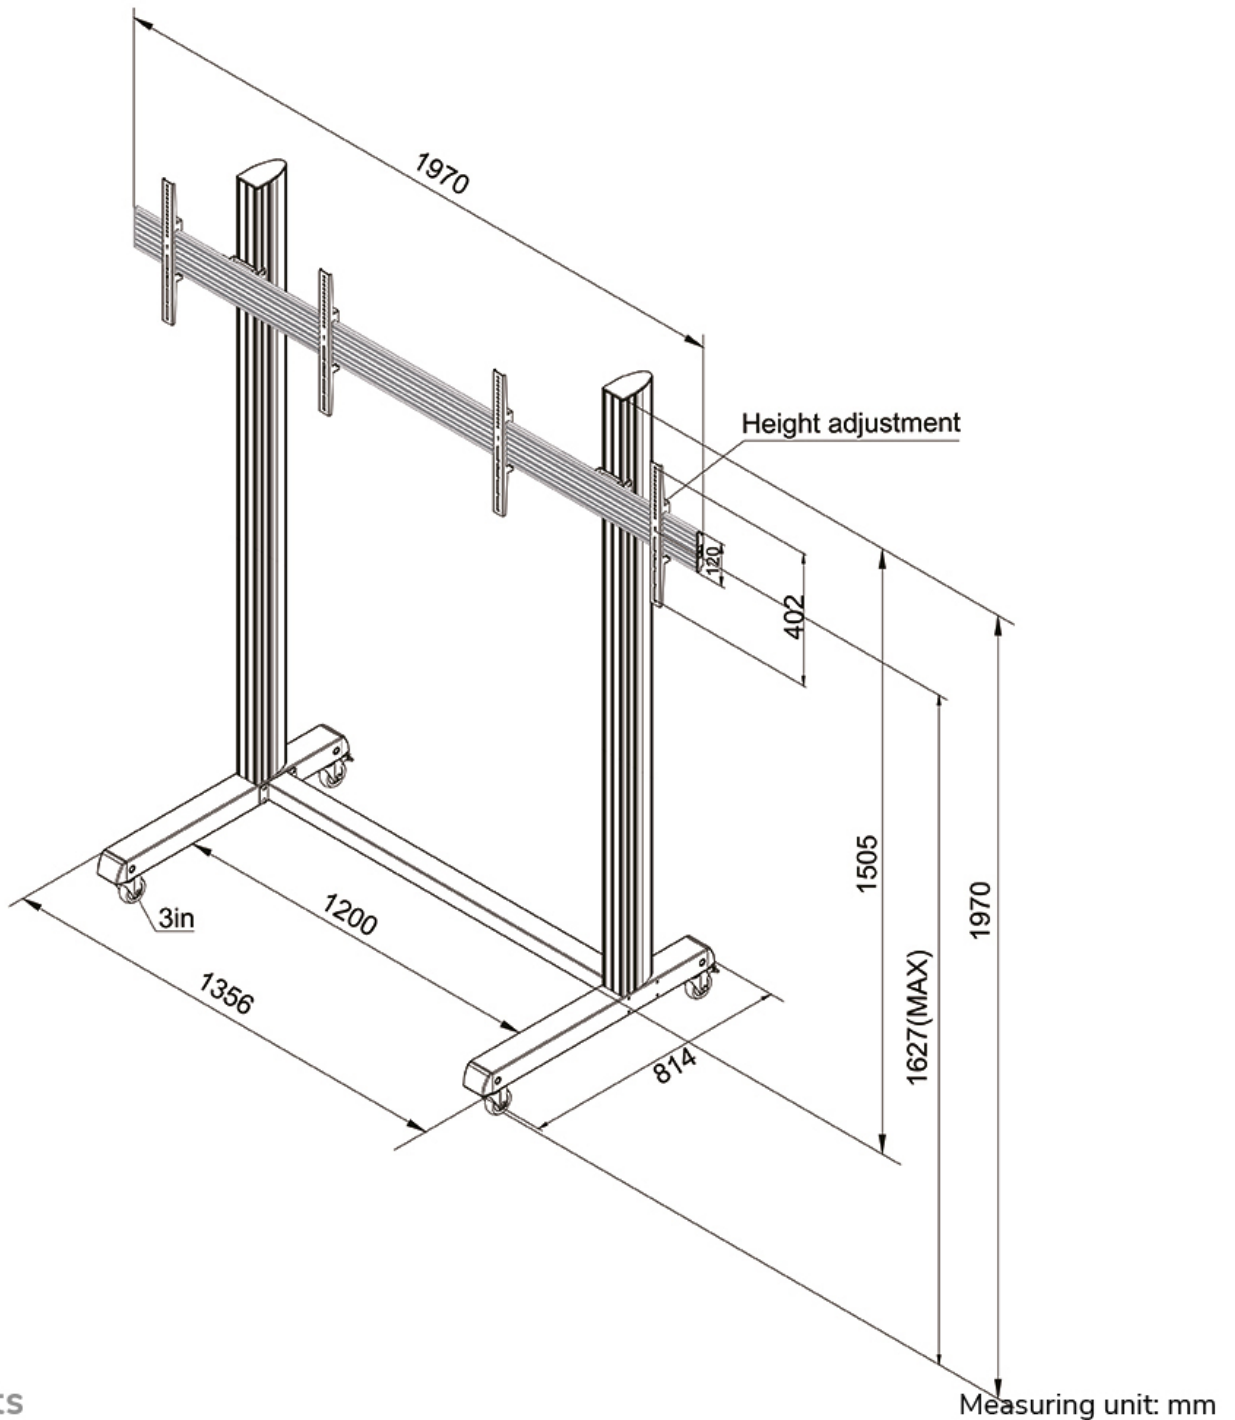

NMPRO-M21

NEOMOUNTS NMPRO-M21 CHARIOT

Neomounts