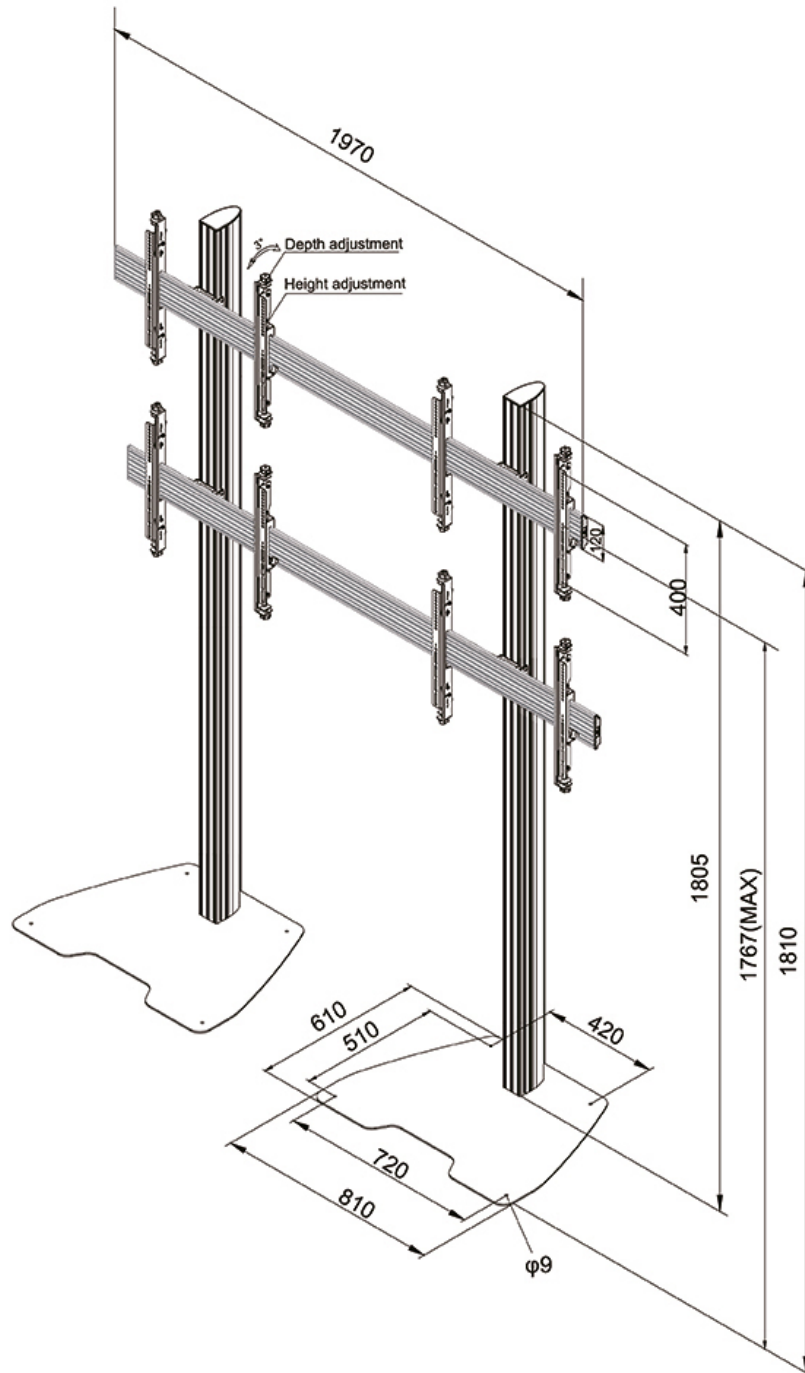

NMPRO-S22

NEOMOUNTS NMPRO-S22 SUPPORT AU SOL

Neomounts

Measuring unit: mm