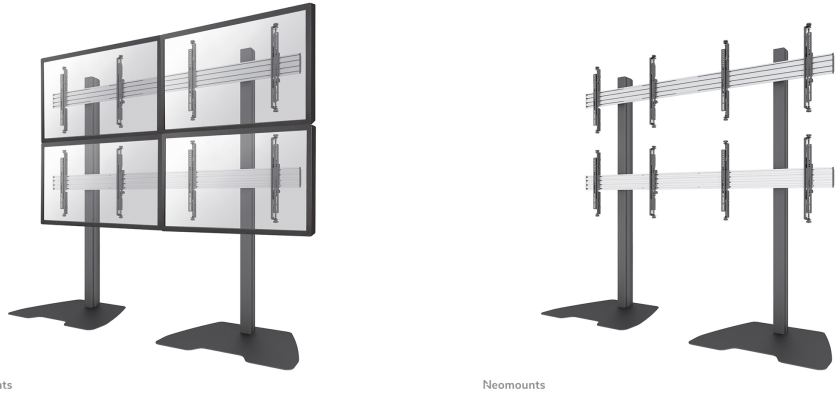

FONCTIONNALITÉ

Type	Fixé
Réglage de la hauteur	181 cm
Réglage de la largeur	197 cm
Réglage de la profondeur	61 cm
Type de réglage	Manuel

INFORMATIONS

Couleur	Noir
Matériau principal	Acier
Garantie	5 ans
EAN code	8717371447670

NEOMOUNTS NMPRO-S22 SUPPORT AU SOL

Neomounts NMPRO-S22 Support au sol pour mur d'images 4 écrans - 42-55" - max 30 kg/écran - h 181 cm - VESA 100x100-600x400 - noir

Le support mur d'images au sol fixe Neomounts Pro, modèle NMPRO-S22 est un socle au sol pour les écrans plats jusqu'à 55"/65". Obtenez un positionnement optimal debout et assis.

Le support mur d'images au sol fixe Neomounts Pro NMPRO-S22 est adapté pour quatre écrans jusqu'à 55"/65". La capacité de poids de ce produit est de 30 kg chaque écran. Le support est adapté pour les écrans qui répondent au VESA 100x100 à 400x400mm (65") ou VESA 100x100 à 600x400mm (55").

Une gestion des câbles unique cache et achemine les câbles de montage à l'écran plat pour garder le pied bien rangé.

Ce support est un excellent choix pour réaliser des économies d'espace ou lorsque les solutions de montage au mur, au plafond ou sur un bureau ne sont pas une option.