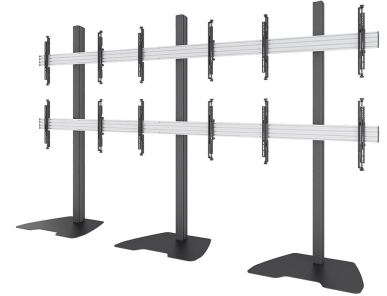

#### FONCTIONNALITÉ

Type	Fixé
Réglage de la hauteur	181 cm
Réglage de la largeur	349 cm
Réglage de la profondeur	61 cm
Type de réglage	Manuel

## NEOMOUNTS PRO MUR D'IMAGES AU SOL FIXE

Neomounts

Neomounts

**Le support mur d'images au sol fixe Neomounts Pro, modèle NMPRO-S32 est un socle au sol pour les écrans plats jusqu'à 55"/65" - Noir**

Le support mur d'images au sol fixe Neomounts Pro, modèle NMPRO-S32 est un socle au sol pour les écrans plats jusqu'à 55"/65". Obtenez un positionnement optimal debout et assis.

Le support mur d'images au sol fixe Neomounts Pro NMPRO-S32 est adapté pour six écrans jusqu'à 55"/65". La capacité de poids de ce produit est de 30 kg chaque écran. Le support est adapté pour les écrans qui répondent au VESA 100x100 à 400x400mm (65") ou VESA 100x100 à 600x400mm (55").

Une gestion des câbles unique cache et achemine les câbles de montage à l'écran plat pour garder le pied bien rangé.

Ce support est un excellent choix pour réaliser des économies d'espace ou lorsque les solutions de montage au mur, au plafond ou sur un bureau ne sont pas une option.