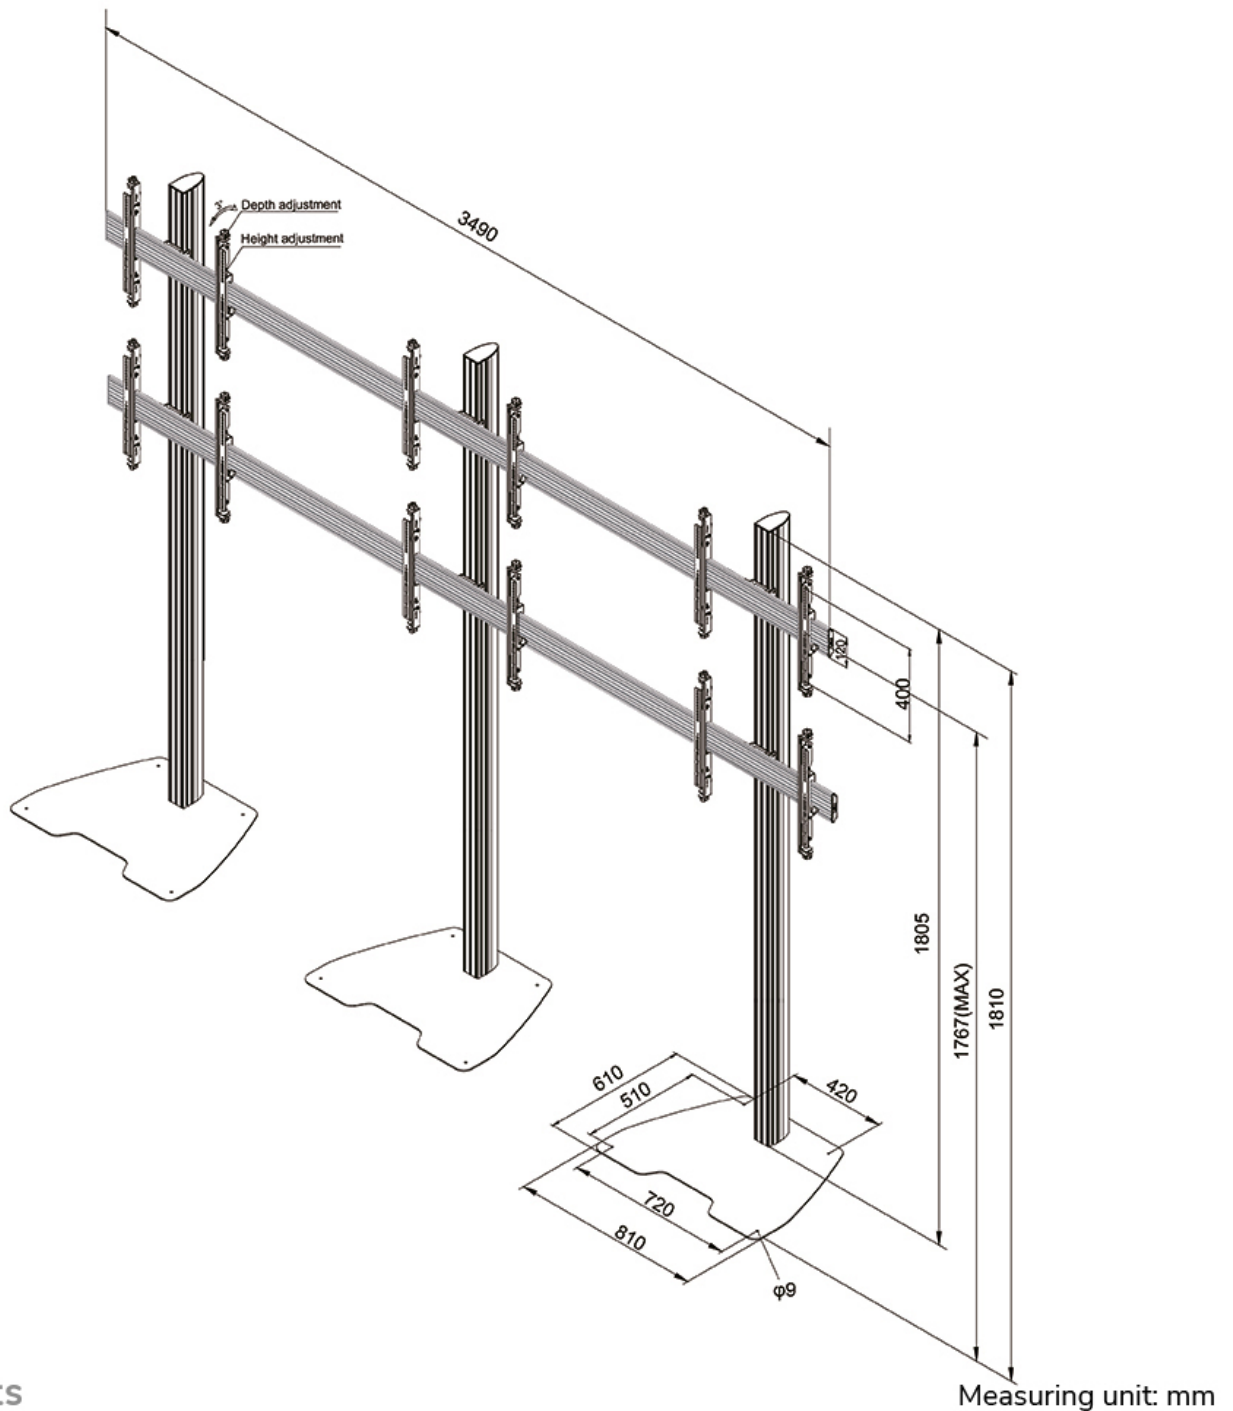

NMPRO-S32

NEOMOUNTS PRO MUR D'IMAGES AU SOL FIXE

Neomounts