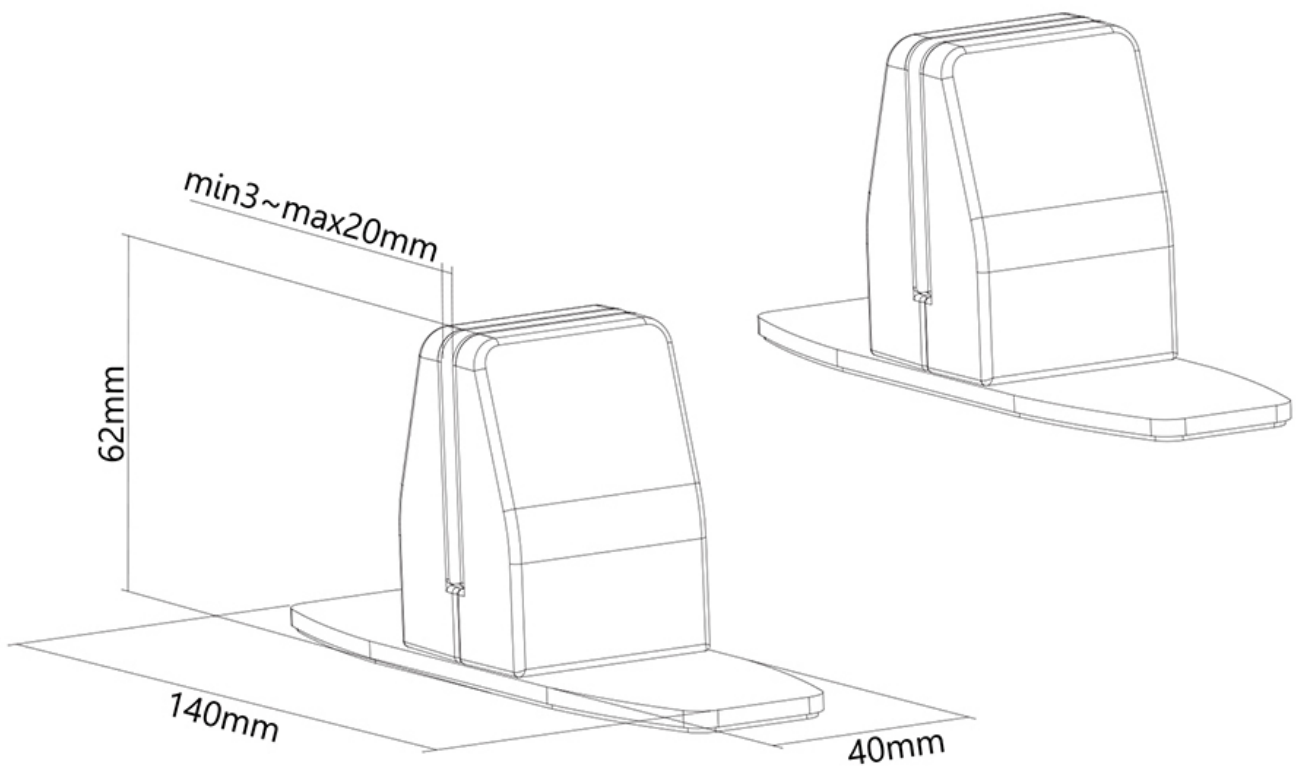

NS-CLMPSTANDWHITE NEOMOUNTS NS-CLMPSTANDWHITE JEU DE

Neomounts