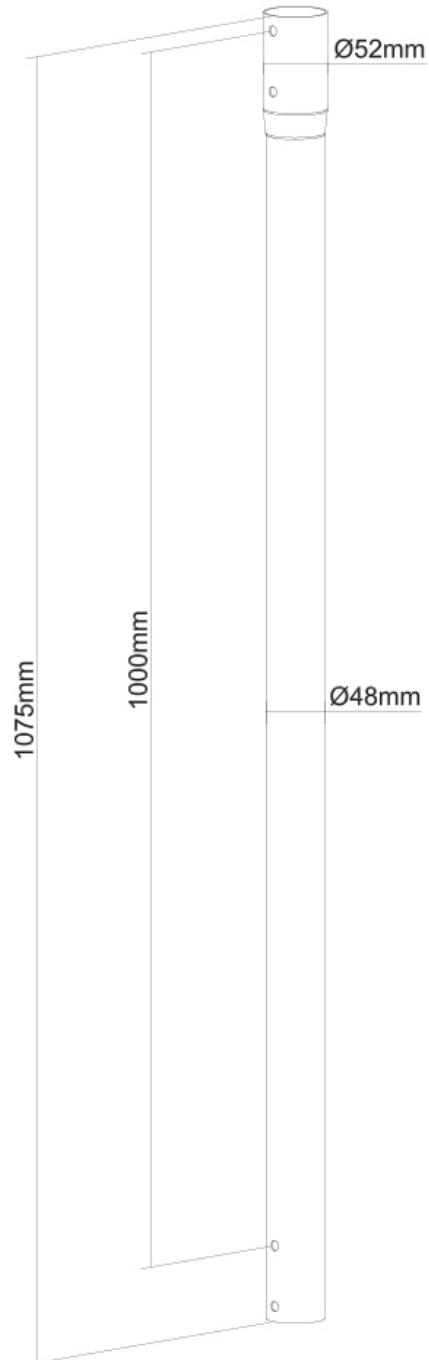

NS-EP100BLACK

NEOMOUNTS NS-EP100BLACK EXTENSION

Neomounts