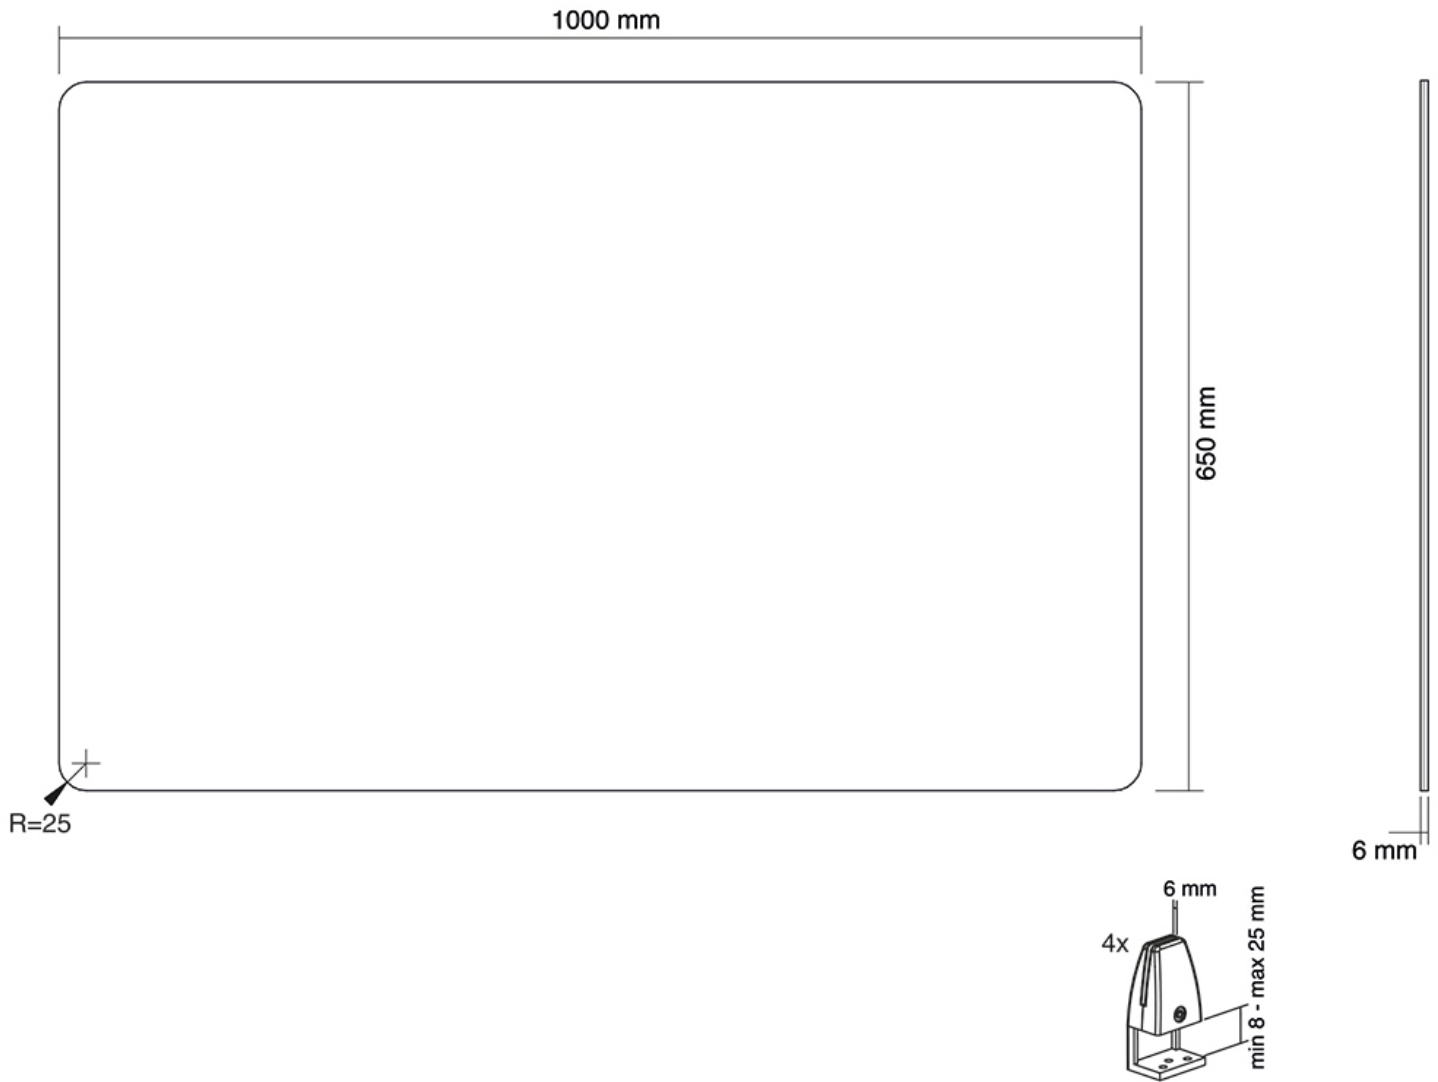

NS-GLSPROTECT100 NEOMOUNTS NS-GLSPROTECT100 ÉCRAN DE

Neomounts