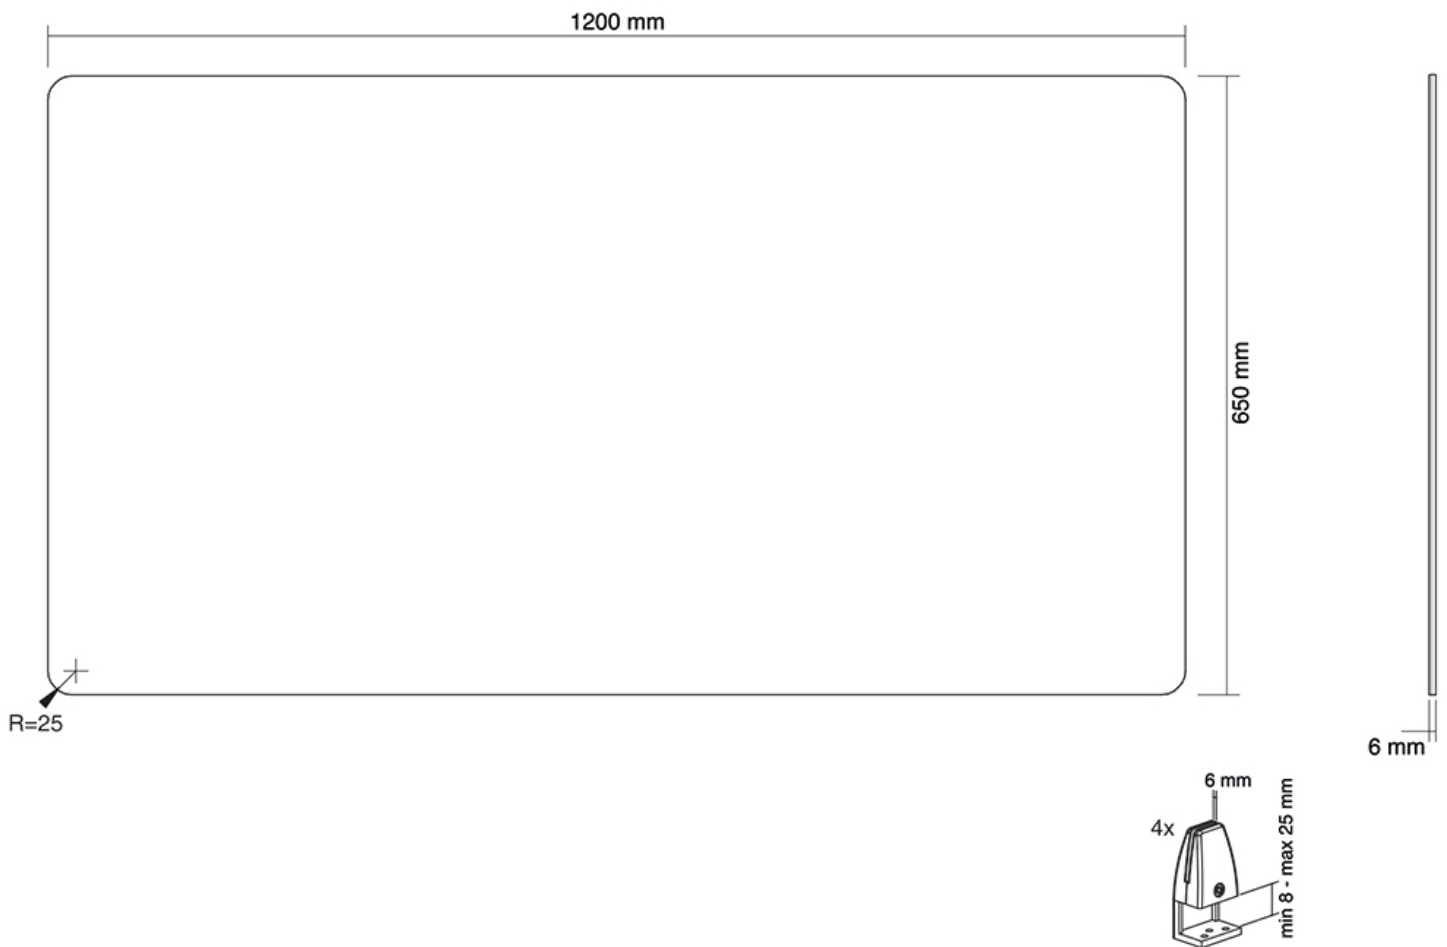

NS-GLSPROTECT120 NEOMOUNTS NS-GLSPROTECT120 ÉCRAN DE

Neomounts