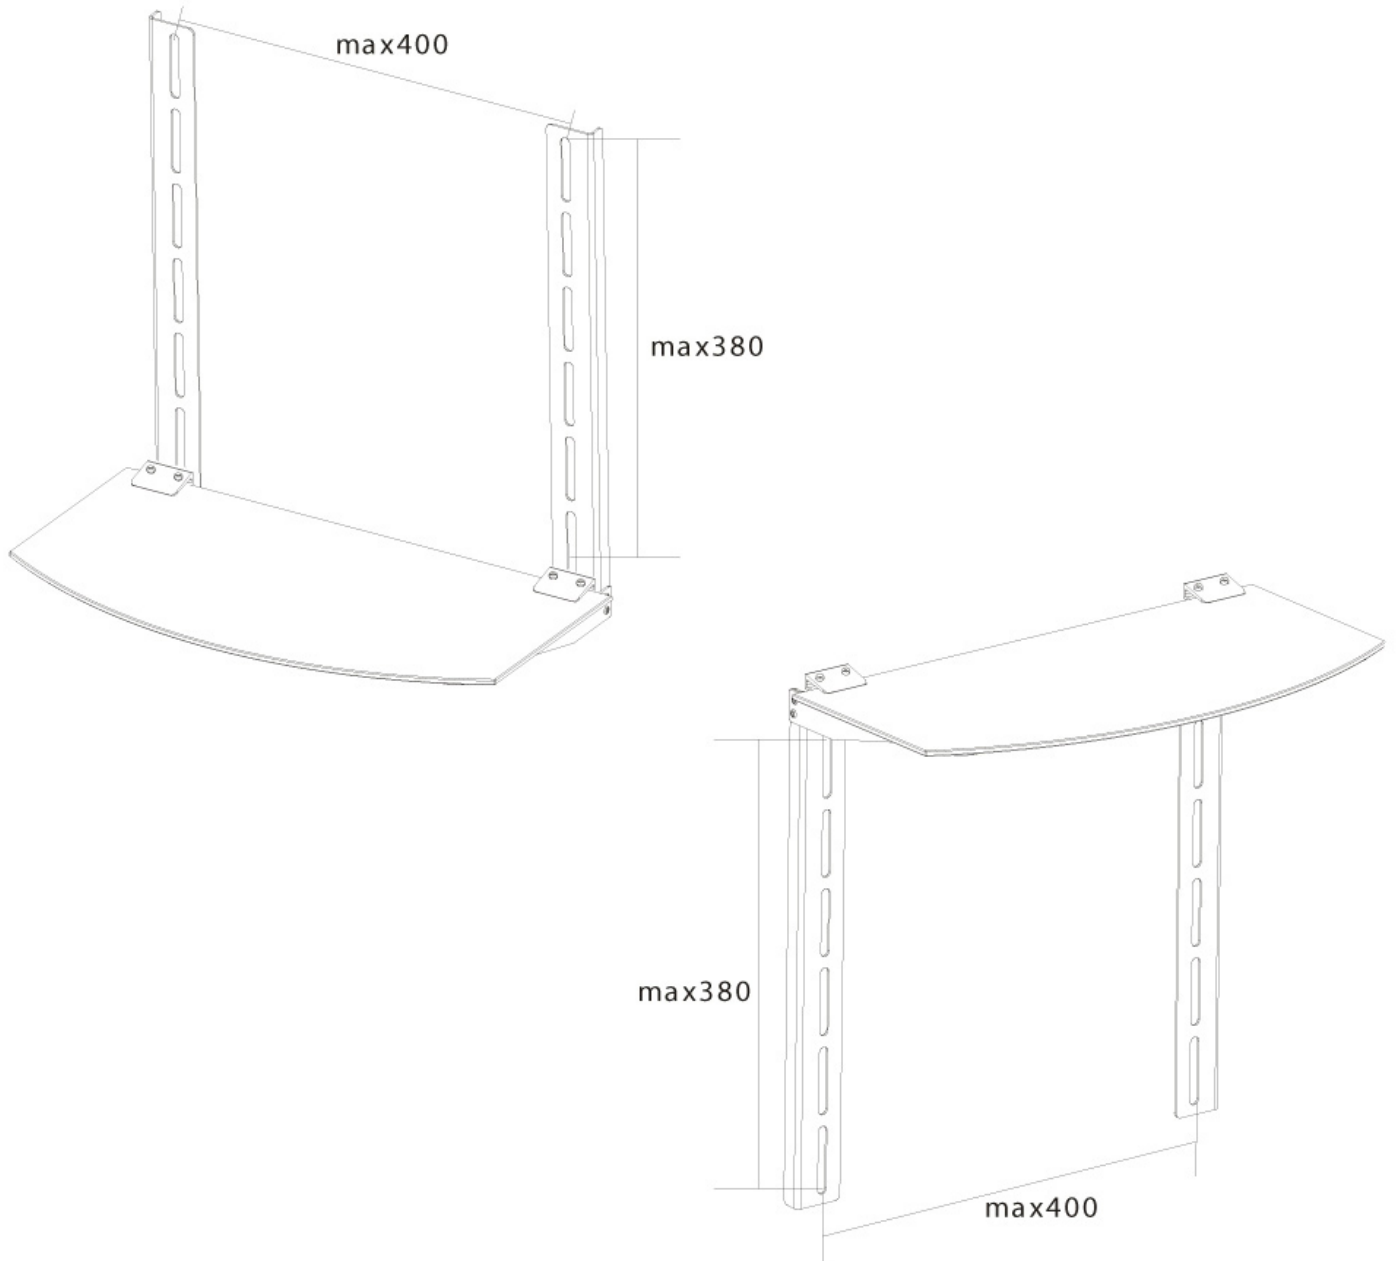

NS-SHELF100

NEOMOUNTS SUPPORT DE LECTEUR

Neomounts

Measuring unit: mm