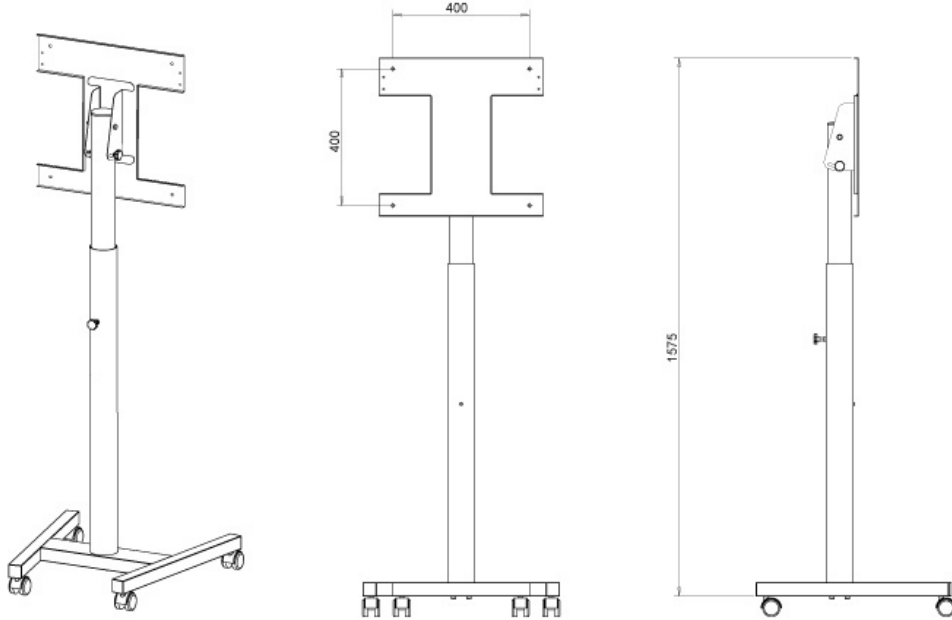

NS-SKM300WHITE

MEUBLE SUR ROULETTES NEWSTAR POUR

Neomounts