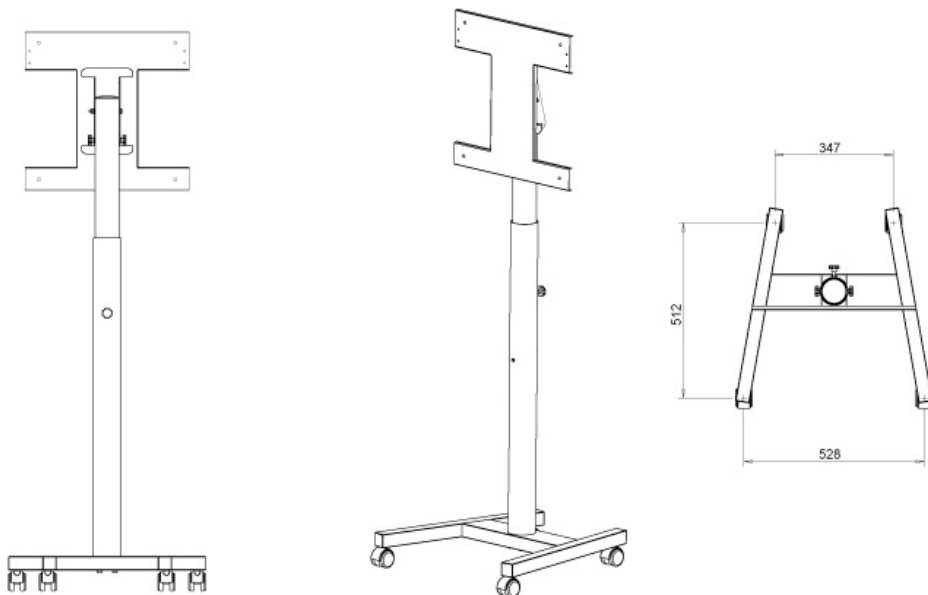

NS-SKM300WHITE

MEUBLE SUR ROULETTES NEWSTAR POUR

Neomounts