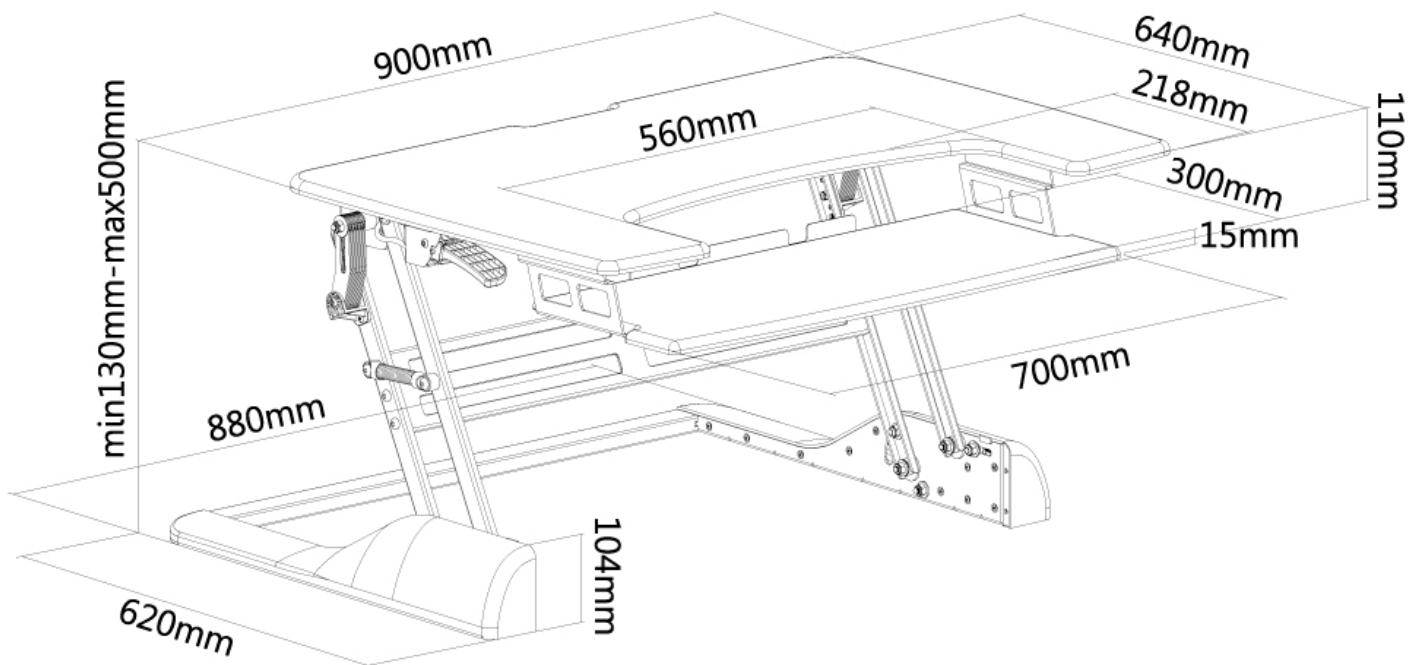

**THE BEST SUPPORT
FOR YOUR AV & IT HARDWARE**
T: +31(0)23-5478888 | E: info@newstar.eu | W: www.newstar.eu

NS-WS100WHITE

ASSIS-DEBOUT POSTE DE TRAVAIL NEWSTAR

NewStar Products Europe B.V.
Wateringweg 62/B
2031 EJ HAARLEM
THE NETHERLANDS

Phone : +31(0)23-5478888
Fax : +31(0)23-5478889
Email : info@newstar.nl
Website : www.newstar.eu

NewStar cannot be held liable for any inaccuracies and copyrights.
No part of this publication may be reproduced and/or published by print, photocopy, microfilm or in any other way, without prior written permission of NewStar Computer Products Europe BV.