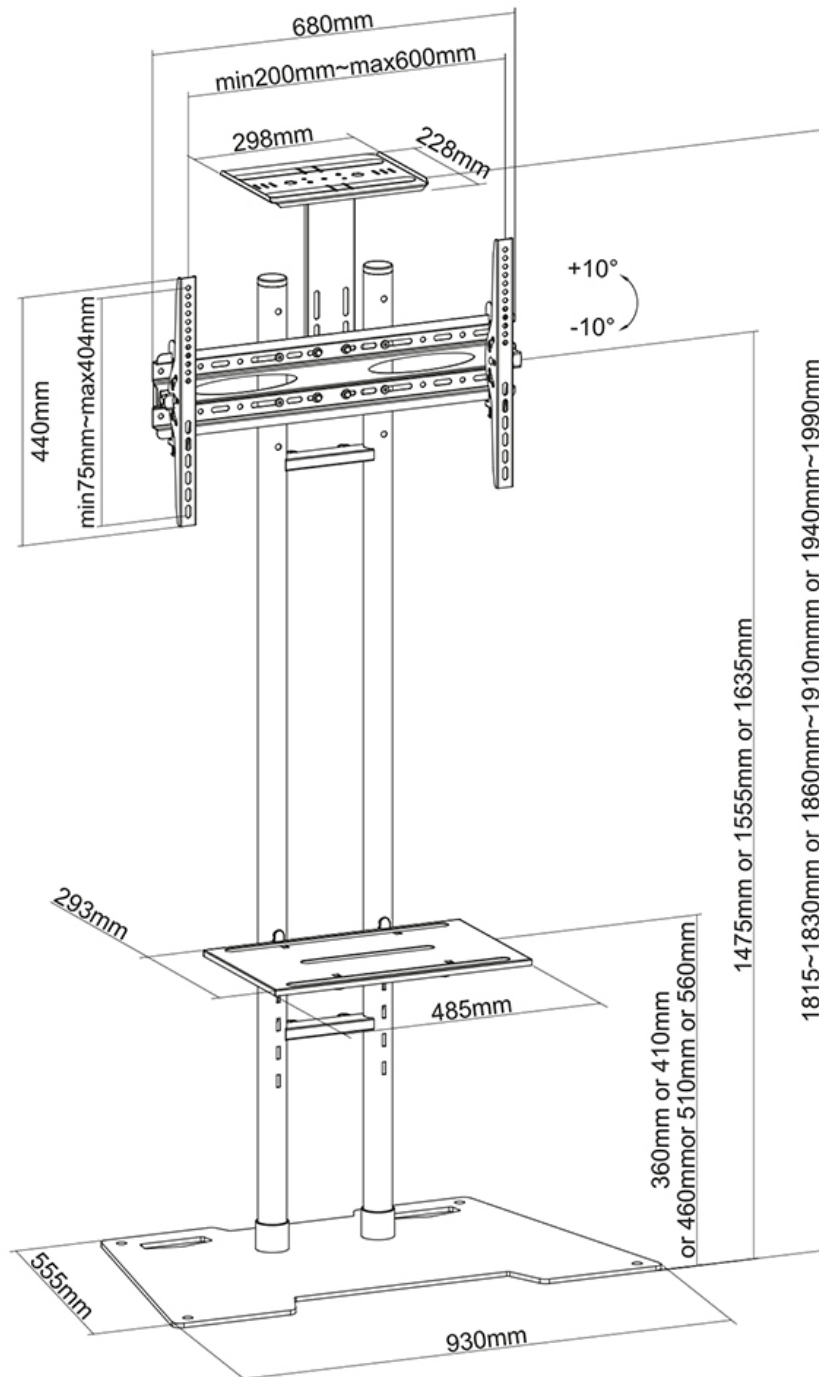

PLASMA-M1700ES

NEOMOUNTS PLASMA-M1700ES SUPPORT AU

Neomounts