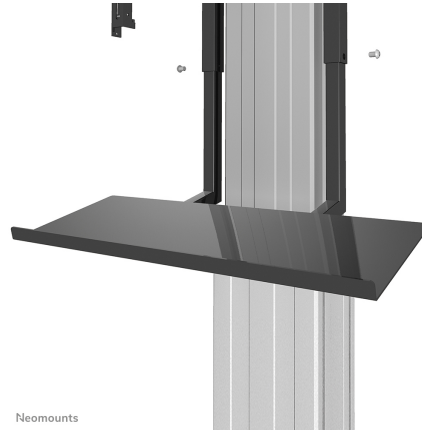

PLASMA-M2250KEYB NEOMOUNTS PLASMA-M2250KEYB ETAGÈRE

CARACTÉRISTIQUES

GÉNÉRAL

Poids min.	0 kg (par écran)
Poids max.	5 kg (par écran)

FONCTIONNALITÉ

Réglage de la largeur	60 cm
Réglage de la profondeur	19,5 cm

INFORMATIONS

Couleur	Noir
Matériau principal	Acier
Garantie	5 ans
EAN code	8717371449964

*Remarque : Les tailles en pouces indiquées ne sont qu'une indication et sont combinées avec le poids maximum et les dimensions VESA. Par contre, le poids maximum et les dimensions VESA sont des limitations à ne pas dépasser.

Neomounts PLASMA-M2250KEYB Etagère pour multimédia - max 5 kg - adapté pour PLASMA-M2250/W2250BLACK/SILVER - noir

Le modèle Neomounts PLASMA-M2250KEYB est une étagère universelle pour ordinateur portable pour les chariots électriques et à réglage électrique à hauteur variable PLASMA-M2250 et PLASMA-W2250.

L'étagère de l'ordinateur portable peut être montée sur la colonne à hauteur réglable et la plaque a une largeur de 60 cm et une profondeur de 19,5 cm.

Tout le matériel d'installation est inclus avec le produit. Garantie: 5 ans.