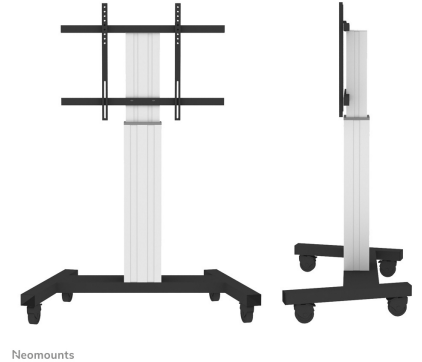

PLASMA-M2250SILVER NEOMOUNTS PLASMA-M2250SILVER CHARIOT

CARACTÉRISTIQUES

GÉNÉRAL

Taille de l'écran min.*	42 inch
Taille de l'écran max.*	100 inch
Poids min.	0 kg (par écran)
Poids max.	130 kg (par écran)
Écrans	1
VESA minimum	200x200 mm
VESA maximum	800x600 mm

FONCTIONNALITÉ

Type	Fixé
Réglage de la hauteur	120-170 cm
Verrouillable	Verrouillable - Cadenas non inclus
Largeur	103,5 cm
Profondeur	73,5 cm
Type de réglage	Motorisé

INFORMATIONS

Couleur	Argent
Matériau principal	Acier
Garantie	5 ans
EAN code	8717371446161

Neomounts PLASMA-M2250SILVER Chariot pour écran 42-100" - max 130 kg - motorisé h120-170 cm - VESA 200x200-800x600 - verrouillable (cadenas non inclus) - argent

Avec le support sur pied motorisé de Neomounts PLASMA-M2250SILVER pour grand écran, vous pouvez ajuster la hauteur automatiquement de l'écran par rapport au sol.

Le PLASMA-M2250SILVER convient pour des écrans de 42 "à 100" et pour un poids maximum de 130 kgs. Le chariot est compatible avec les normes VESA allant de 200x200 à 800x600.

Déplacez facilement ce chariot entre les portes grâce à la qualité de ses roues. Ce support électrique mobile est automatiquement réglable sur une hauteur de 50 cm via une télécommande. Entre le sol et le centre de l'écran, vous pouvez faire un réglage entre 120 cm et 170 cm.