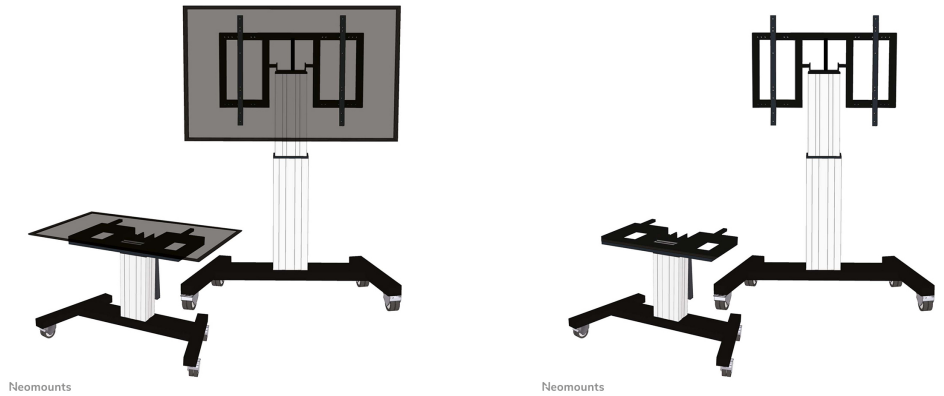

#### FONCTIONNALITÉ

Type	Inclinaison
Réglage de la hauteur	50 cm (91-141 cm)
Verrouillable	Non verrouillable
Inclinaison (degrés)	90°
Hauteur	173 cm
Largeur	104 cm
Profondeur	80 cm
Type de réglage	Motorisé

**Neomounts PLASMA-M2500TSILVER Chariot pour écran 42-100" - max 150 kg - motorisé h91-141 cm - VESA 400x200-800x600 - fonction d'inclinaison de la table - argent**

Créez une position de vision optimale pour les audiences debout et assises avec le support motorisé au sol Neomounts PLASMA-M2500TSILVER. Le chariot est une solution parfaite pour les salles de classe, les bureaux, les salles de réunion et les espaces publics.

Le support de sol est doté d'une fonction d'inclinaison à 90° qui permet d'utiliser l'écran (tactile) en mode table. Le PLASMA-M2500TSILVER convient aux écrans de 42 à 100 pouces avec un schéma de trous VESA de 400x200 à 800x600 mm et a une capacité de poids maximale de 150 kg. Le système de gestion des câbles assure un acheminement ordonné des câbles à l'arrière du support.

Le support mobile est automatiquement inclinable (90°) et réglable en hauteur sur 50 cm à l'aide d'une télécommande. Du sol au centre, la hauteur de l'écran est variable de 91,4 à 141,4 cm. Le chariot est équipé de quatre roues pivotantes solides, dont les deux roues avant sont équipées d'un frein. Grâce à ces roues de haute qualité, le chariot peut être facilement déplacé sur les pas de porte et les seuils.