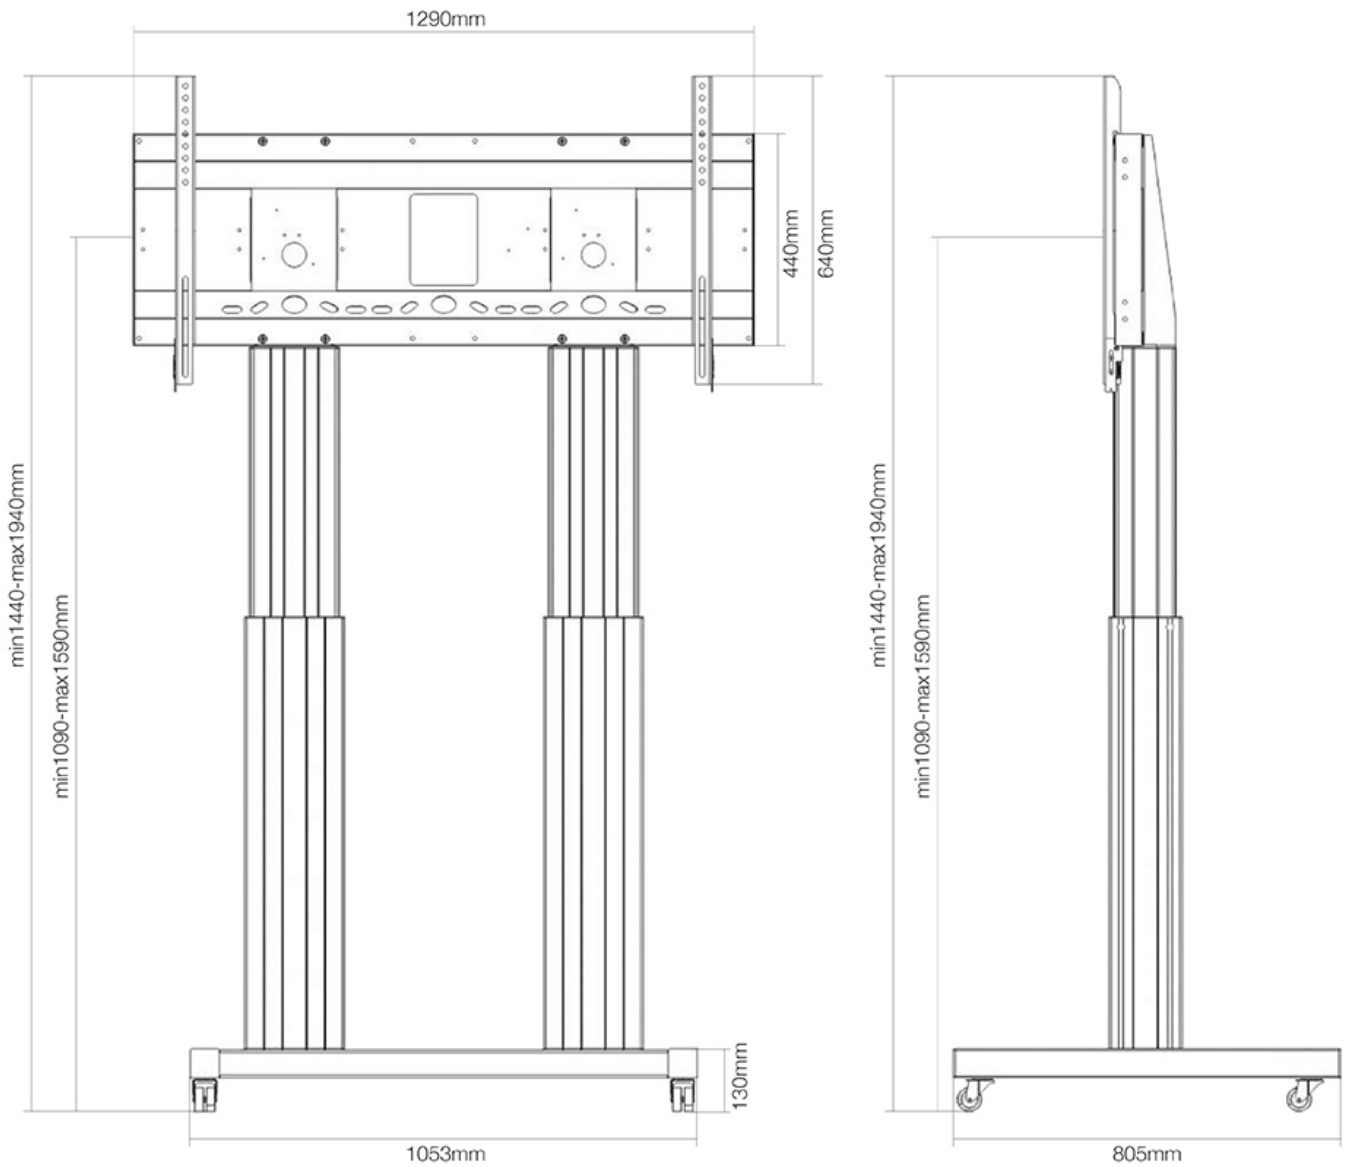

PLASMA-M2600BLACK NEOMOUNTS PLASMA-M2600BLACK CHARIOT

Neomounts