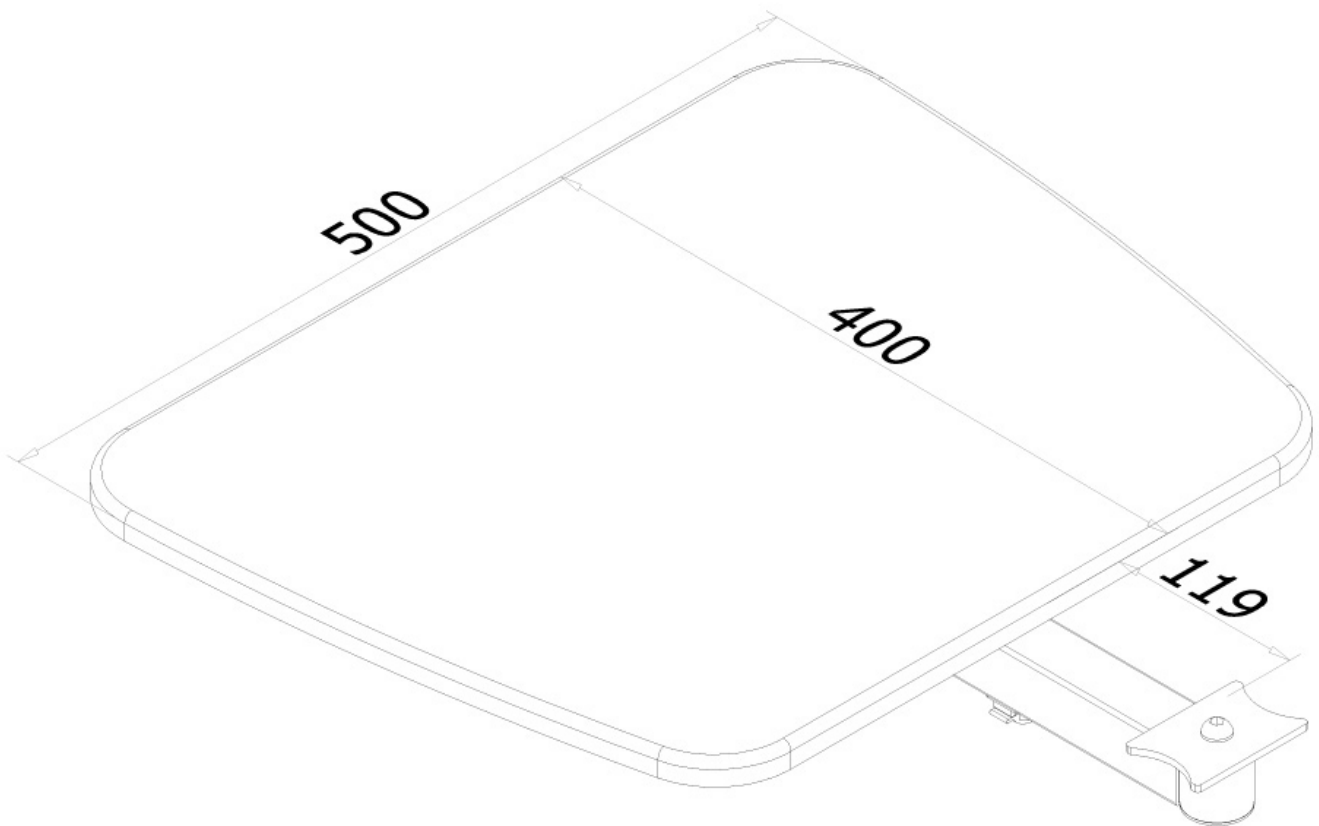

PLASMA-ME-SHELF

NEOMOUNTS PLASMA-ME-SHELF ETAGÈRE

Neomounts

Measuring unit: mm