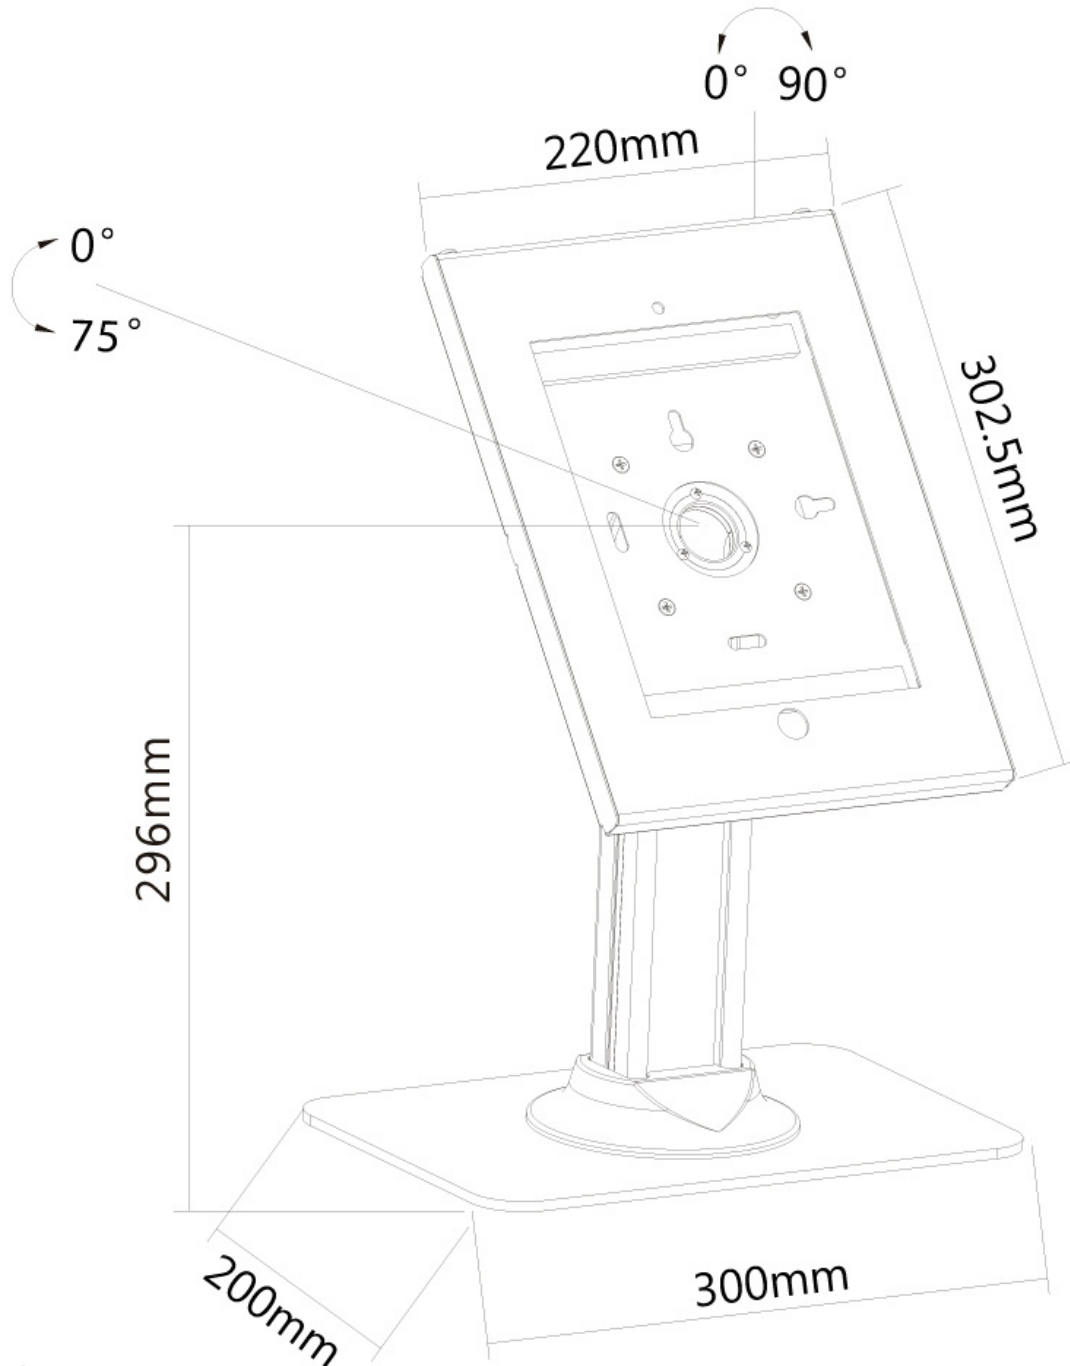

TABLET-D300WHITE NEOMOUNTS TABLET-D300WHITE SUPPORT

Neomounts